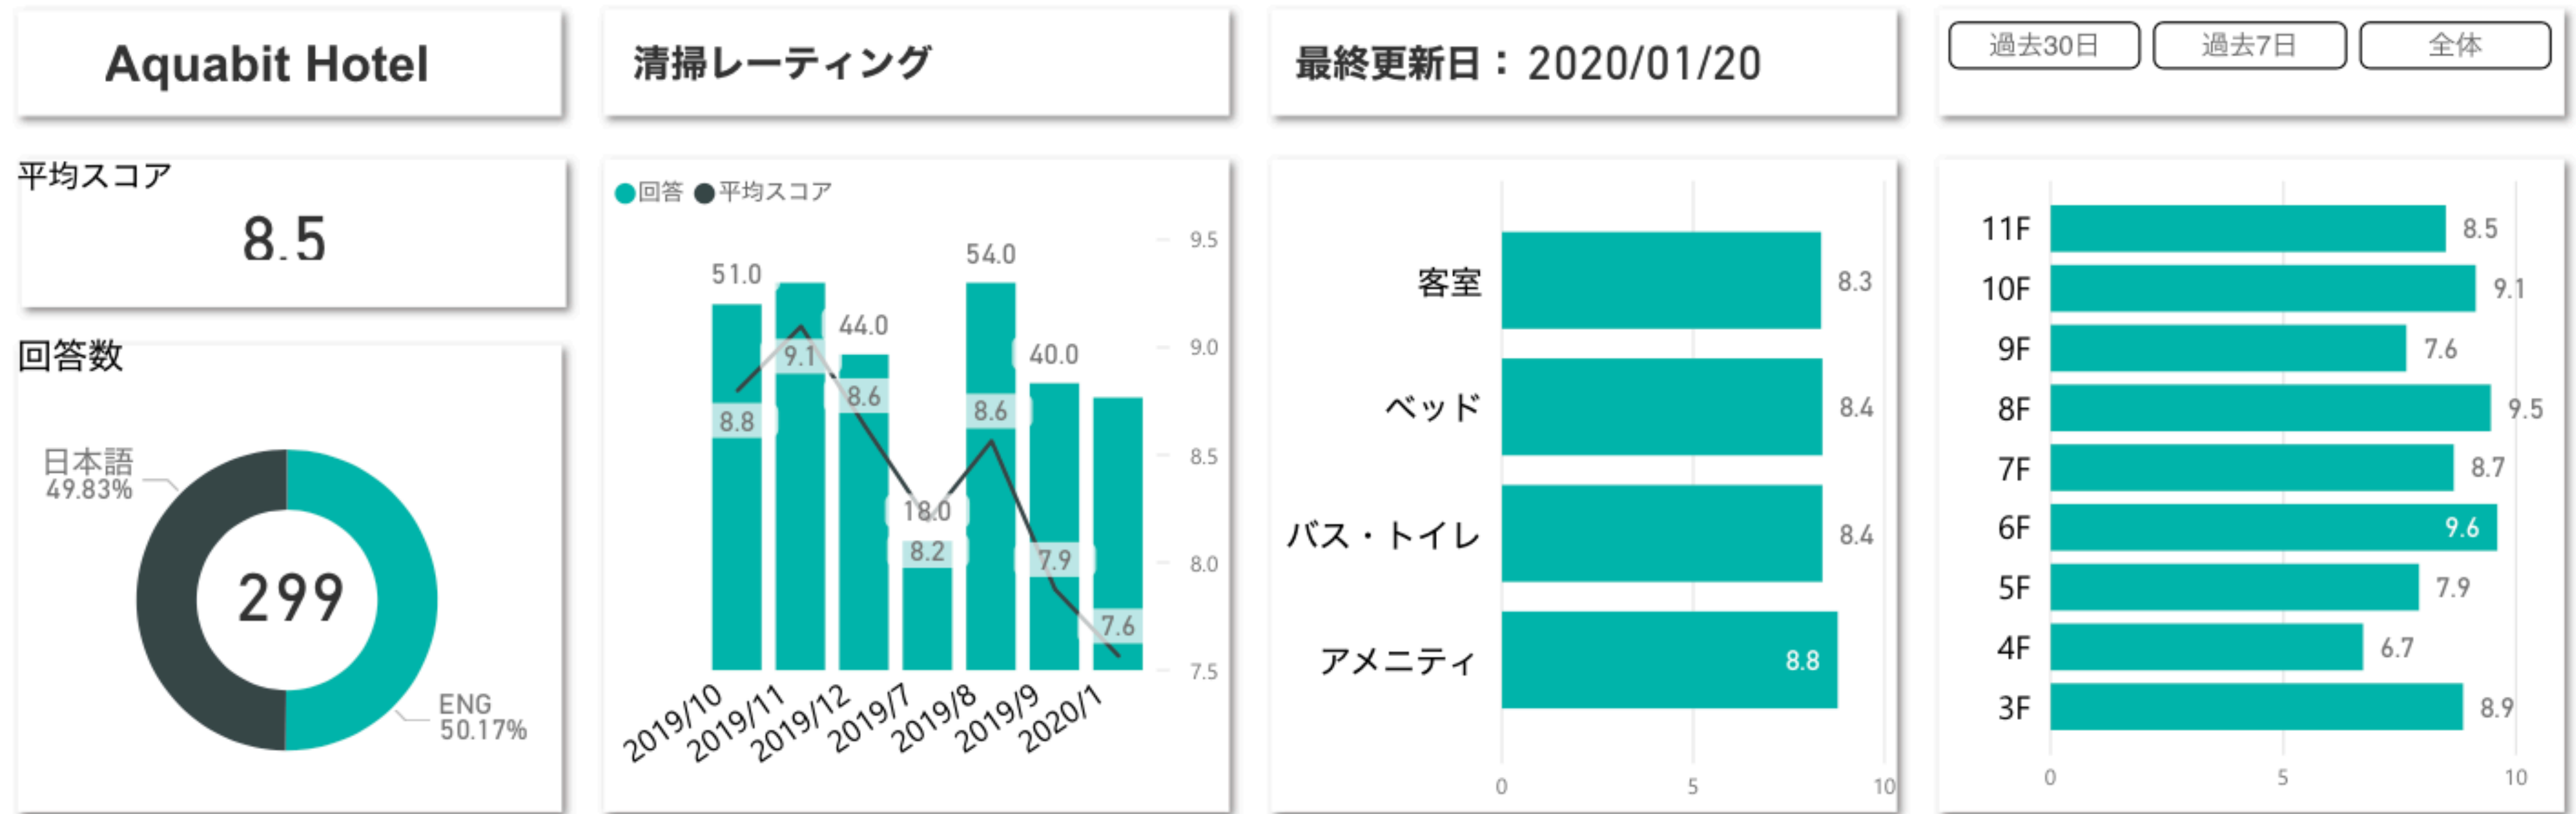

販売枚数

22

大人・小児比率

購入時間	ユーザ	内容	利用時間
2020/07/12 8:49:21	No.6	大人	2020/07/12 9:09:35
2020/07/12 9:25:28	No.9	大人	2020/07/12 10:06:15
2020/07/12 10:15:53	No.9	大人	2020/07/12 10:40:57
2020/07/12 10:19:26	No.12	大人	
2020/07/12 10:24:38	No.13	大人	2020/07/12 10:57:20
2020/07/12 10:28:56	No.14	大人	2020/07/12 11:04:24
2020/07/12 11:02:43	No.18	大人	2020/07/12 11:40:52
2020/07/12 12:35:20	No.13	大人	2020/07/12 13:10:38
2020/07/12 12:54:27	No.19	大人	2020/07/12 13:36:13
2020/07/12 13:37:01	No.21	大人	2020/07/12 14:08:48
2020/07/12 13:58:52	No.22	大人	2020/07/12 14:30:02
2020/07/12 14:32:14	No.23	大人	2020/07/12 15:09:41
2020/07/12 15:57:13	No.26	大人	2020/07/12 16:35:57
2020/07/12 17:00:42	No.26	大人	2020/07/12 17:41:55
2020/07/12 17:06:45	No.31	大人	2020/07/12 17:41:02
2020/07/12 17:28:04	No.33	大人	2020/07/12 18:05:00

【スマプレチケット】販売状況を可視化

全体 更新日 2020年9月30日

【スマプレフィードバック】利用者の満足度を可視化

客室	日時	ベッド	浴室	客室	アメニティ	スコア	ご意見・ご感想
313	2020/01/20 7:22:49	😊	😊	😊	😊	10.0	Excelent staying here at Henn na Hotel Akasaka. Nice location, staff and the cleaning is simply excelent. Congratularions!!!
401	2020/01/19 15:01:19	😊	😊	😊	😊	10.0	渡邊
401	2020/01/19 15:00:56	😞	😞	😞	😞	-5.0	渡邊
401	2020/01/19 15:00:38	😊	😊	😊	😊	5.0	渡邊
401	2020/01/19 15:00:14	😊	😊	😊	😊	10.0	渡邊

【スマプレタッチラリー②】参加者の回遊状況を可視化