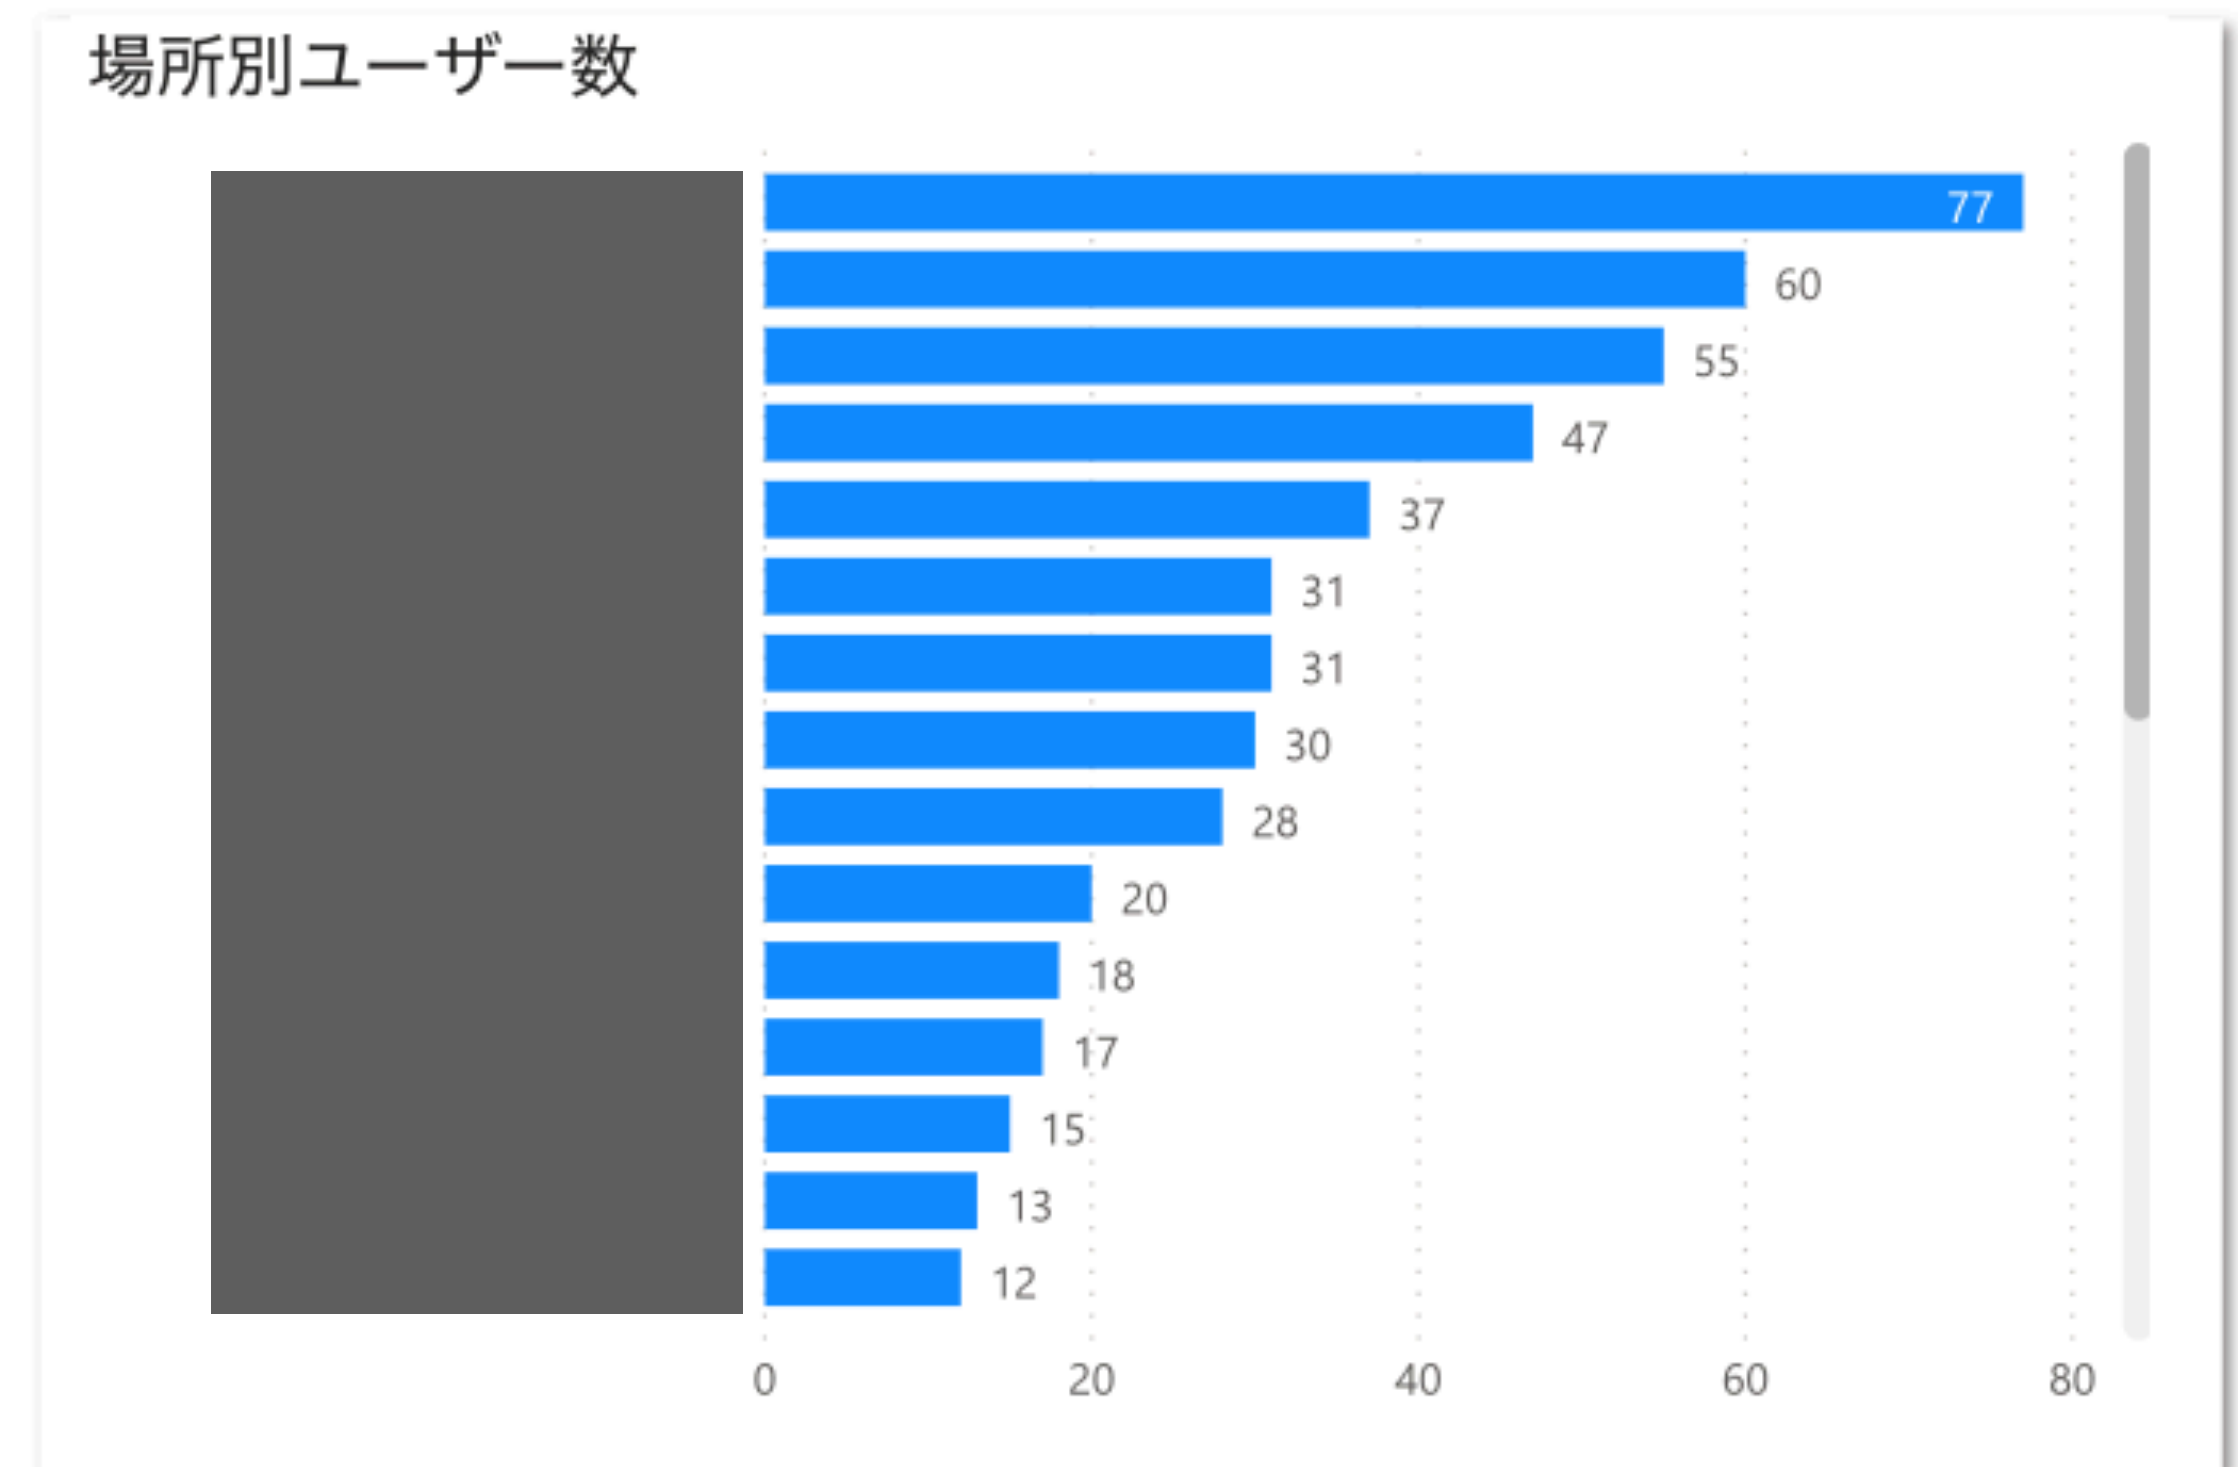

【スマプレチケット】販売状況を可視化

全体 更新日 2020年9月30日