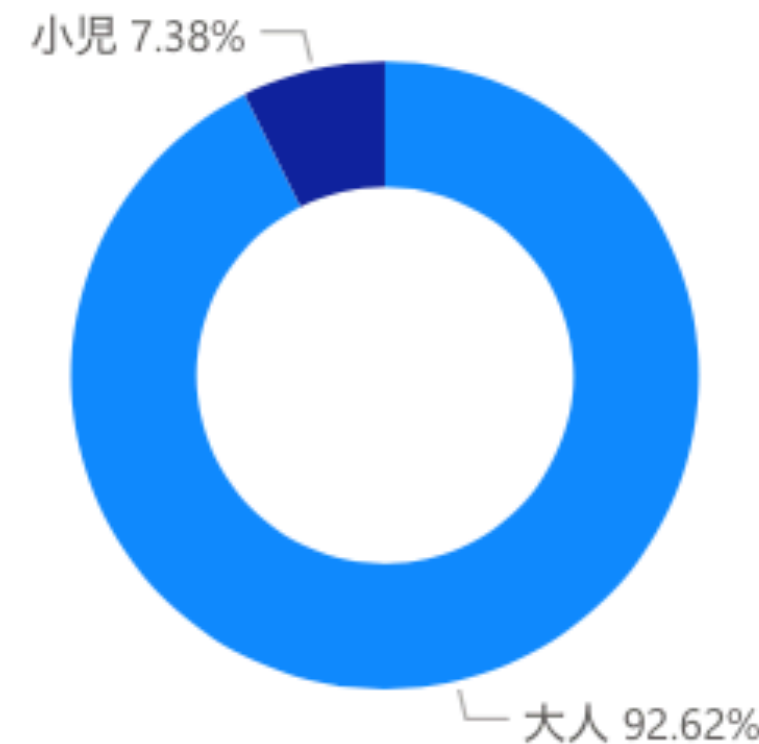

【スマプレチケット】販売状況を可視化

チケット

更新日 2020年9月30日

ユニークユーザー数

430

購入者数

155

販売数

227

販売枚数

298

アクション別ユーザー数比較

日別販売枚数

●小児 ●大人

販売枚数

276

販売枚数

22

大人・小児比率

購入時間	ユーザ	内容	利用時間
2020/07/12 8:49:21	No.6	大人	2020/07/12 9:09:35
2020/07/12 9:25:28	No.9	大人	2020/07/12 10:06:15
2020/07/12 10:15:53	No.9	大人	2020/07/12 10:40:57
2020/07/12 10:19:26	No.12	大人	
2020/07/12 10:24:38	No.13	大人	2020/07/12 10:57:20
2020/07/12 10:28:56	No.14	大人	2020/07/12 11:04:24
2020/07/12 11:02:43	No.18	大人	2020/07/12 11:40:52
2020/07/12 12:35:20	No.13	大人	2020/07/12 13:10:38
2020/07/12 12:54:27	No.19	大人	2020/07/12 13:36:13
2020/07/12 13:37:01	No.21	大人	2020/07/12 14:08:48
2020/07/12 13:58:52	No.22	大人	2020/07/12 14:30:02
2020/07/12 14:32:14	No.23	大人	2020/07/12 15:09:41
2020/07/12 15:57:13	No.26	大人	2020/07/12 16:35:57
2020/07/12 17:00:42	No.26	大人	2020/07/12 17:41:55
2020/07/12 17:06:45	No.31	大人	2020/07/12 17:41:02
2020/07/12 17:28:04	No.33	大人	2020/07/12 18:05:00