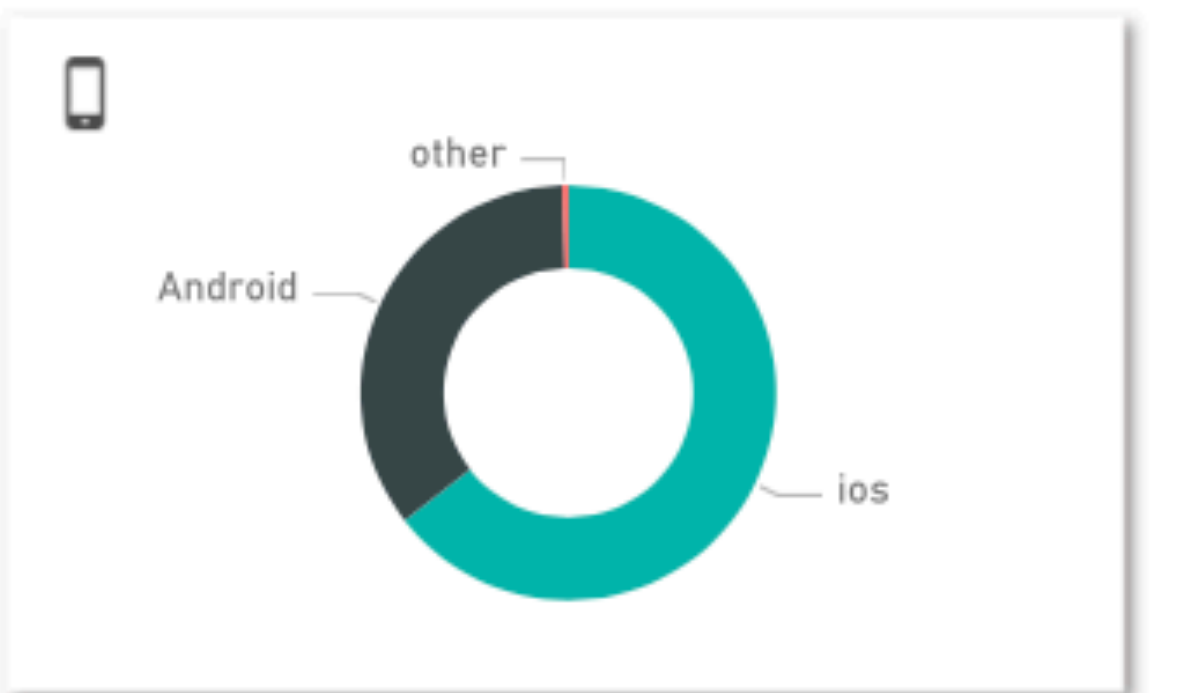

【BIダッシュボード】ご利用場所や施策内容に合わせてカスタムダッシュボードをご用意します

- 五反田
- 川崎
- 三島
- 大宮
- 四谷

すべて

全体アクセス・ユーザー

- その他
- roulette(challenge)
- JapanTaxi インストール
- Google Map ラーメン
- 客室内の便利なアイテムについて
- Call Japan Taxi to 羽田
- スマプレ動画
- Google Map 寿司
- 時刻表 国内線
- Google Map 焼肉
- Google Map 和食
- Google Man イタリアン

最新アクセス: 2019/01/27

過去30日 過去7日 全体