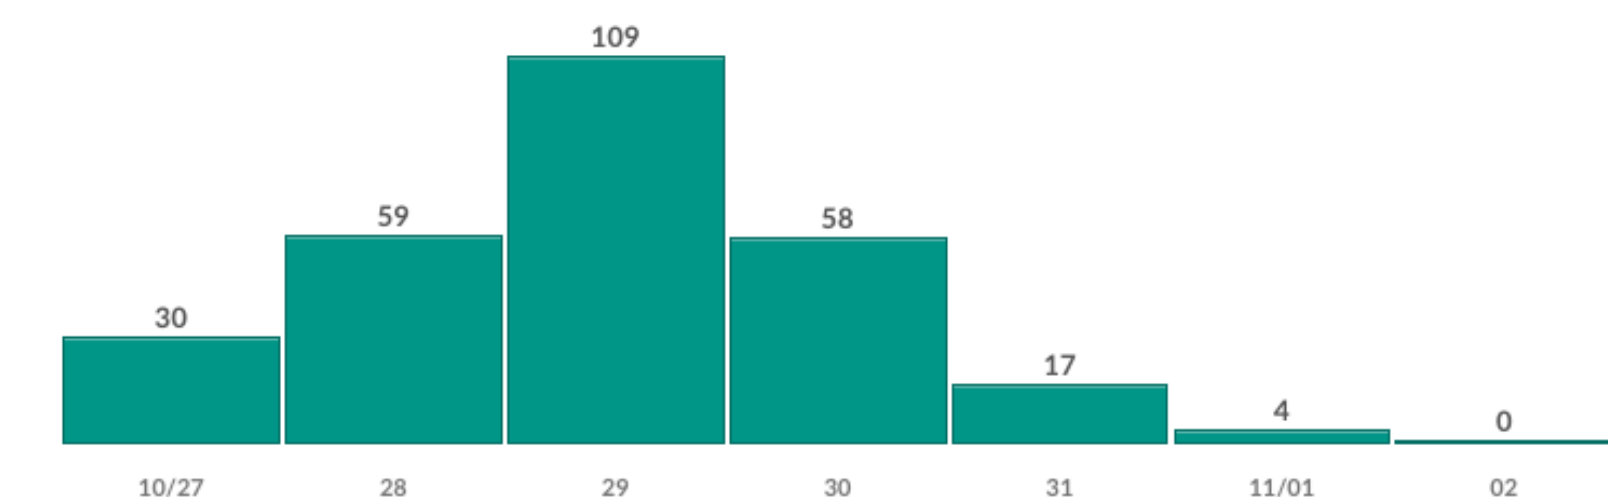

Link : 13 (1.78%)
NFC : 447 (61.23%)
QR : 270 (36.99%)

Past 7 days Chart

↑ Access Count → Day

※実際の画面レイアウトとは異なります
※標準ダッシュボードはカスタマイズできません

OS

Android : 299 (40.96%)
iOS : 412 (56.44%)
Other : 19 (2.60%)

【BIダッシュボード】ご利用場所や施策内容に合わせてカスタムダッシュボードをご用意します