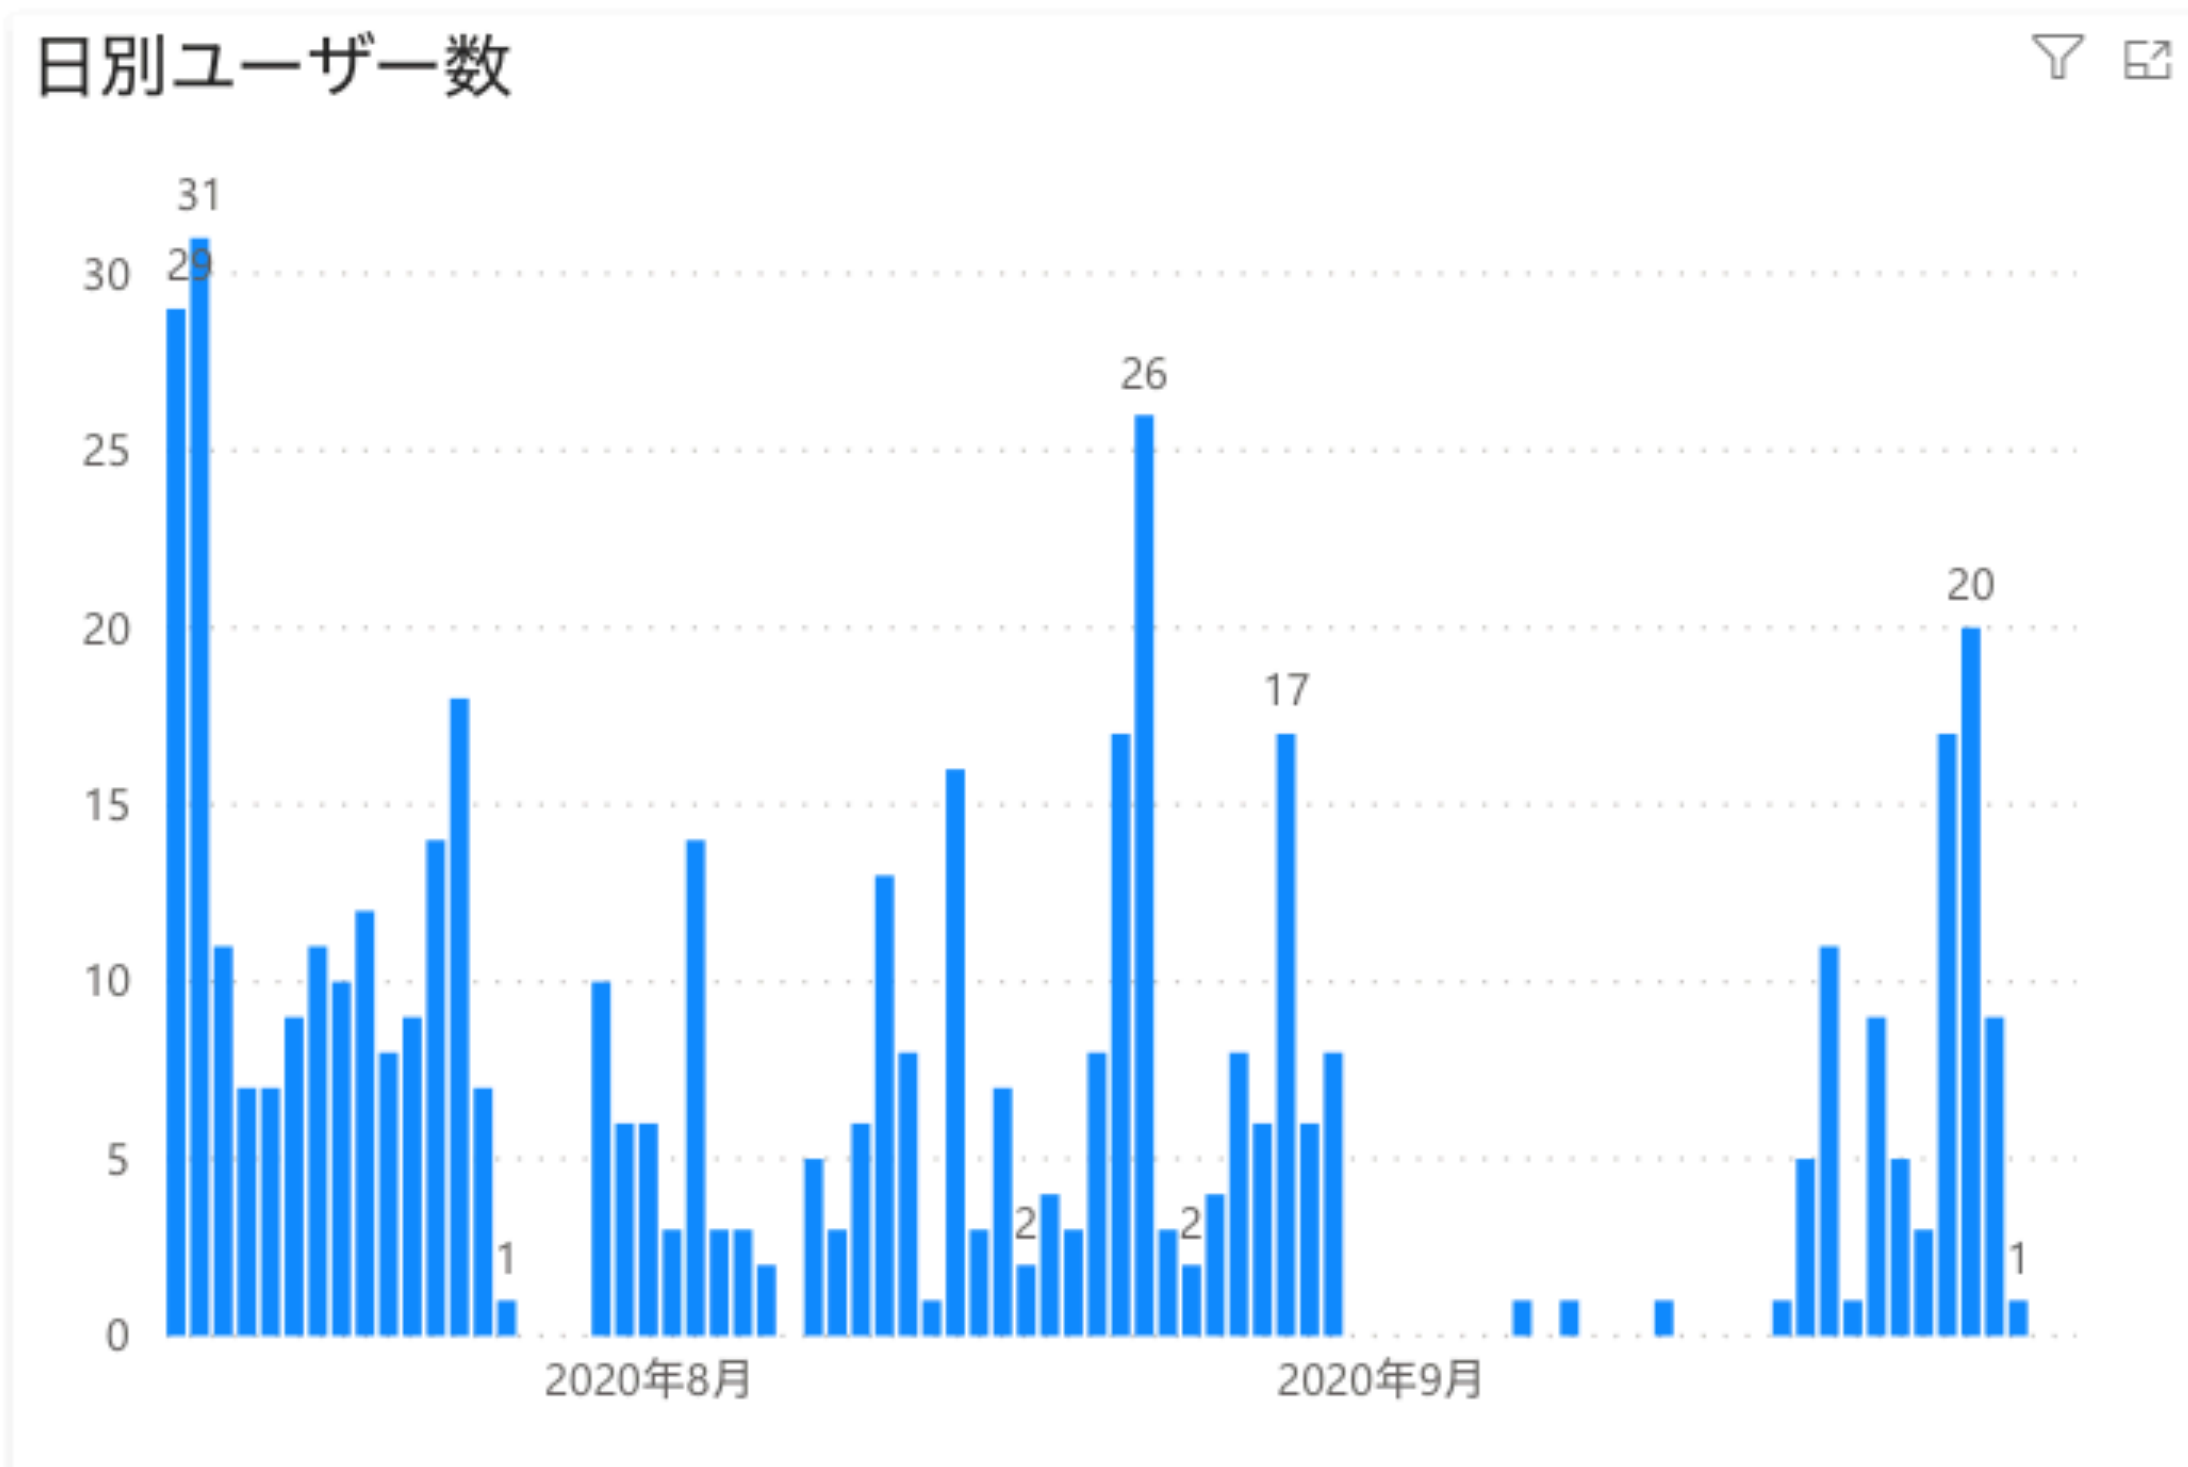

【スマプレチケット】販売状況を可視化

全体 更新日 2020年9月30日