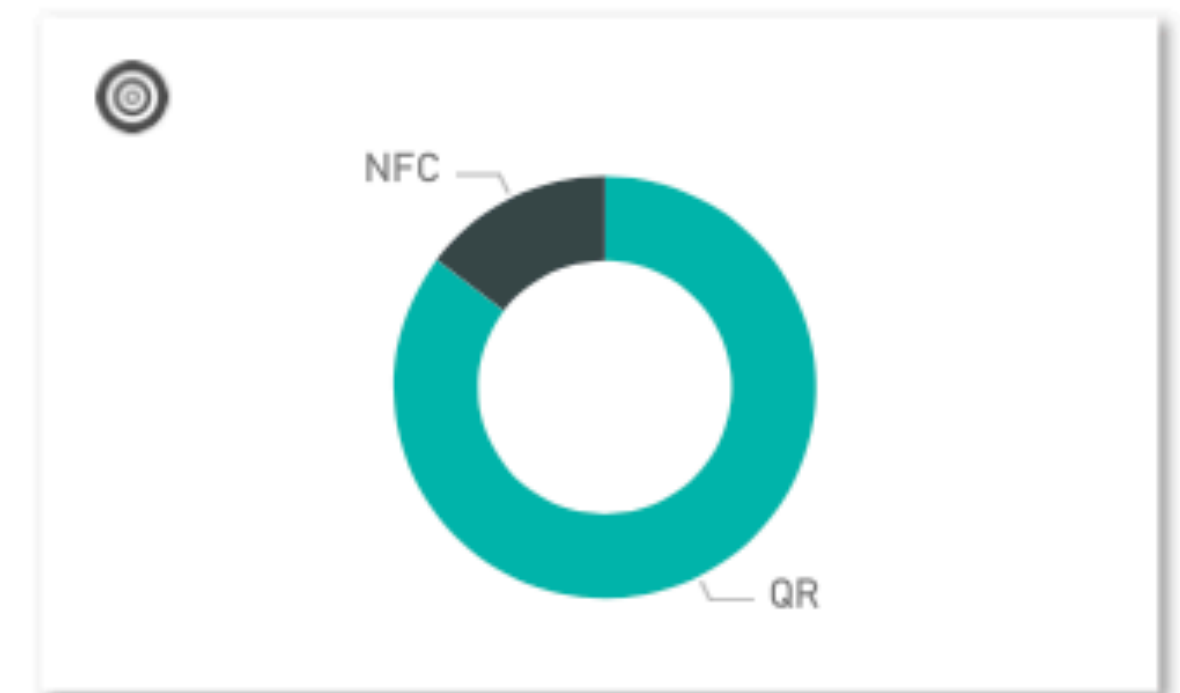

【BIダッシュボード】ご利用場所や施策内容に合わせてカスタムダッシュボードをご用意します

- 五反田
- 川崎
- 三島
- 大宮
- 四谷

すべて

全体アクセス・ユーザー

- その他
- roulette(challenge)
- JapanTaxi インストール
- Google Map ラーメン
- 客室内の便利なアイテムについて
- Call Japan Taxi to 羽田
- スマプレ動画
- Google Map 寿司
- 時刻表 国内線
- Google Map 焼肉
- Google Map 和食
- Google Man イタリアン

最新アクセス: 2019/01/27

過去30日 過去7日 全体