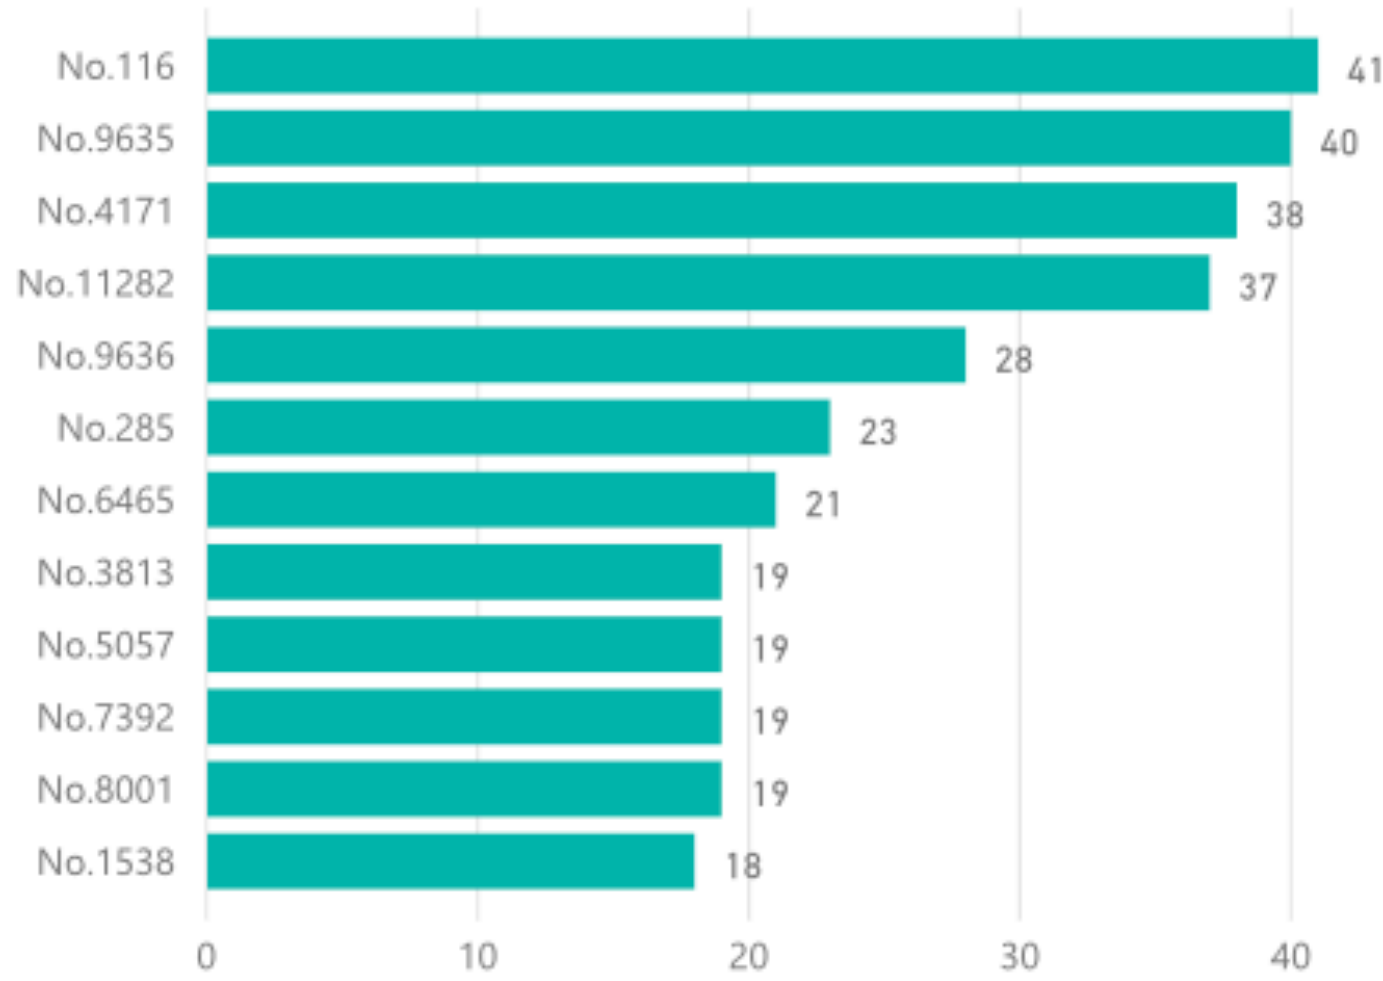

【BIダッシュボード】 利用状況を様々な角度から可視化

Analysis (UU)

Count Access (UU)