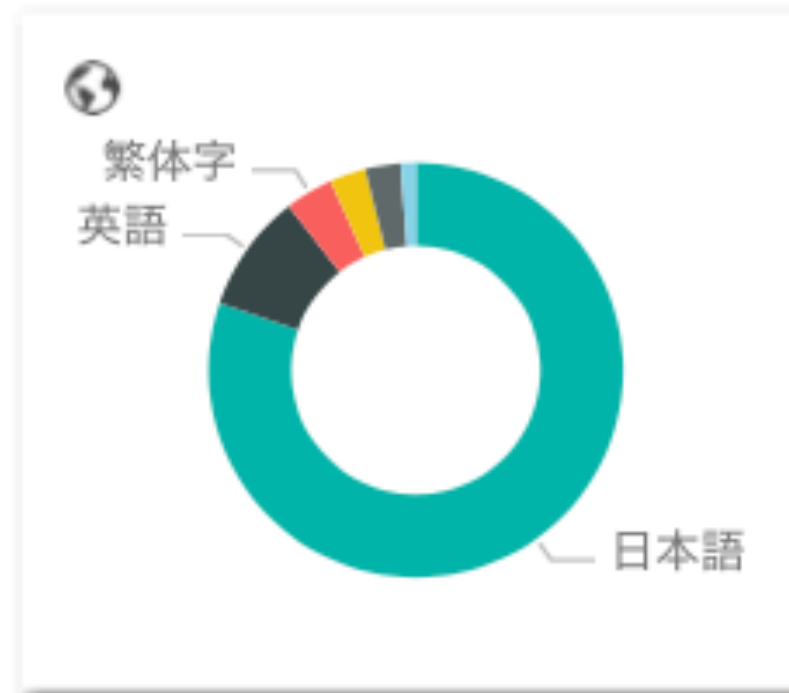

- 五反田
- 川崎
- 三島
- 大宮
- 四谷

すべて