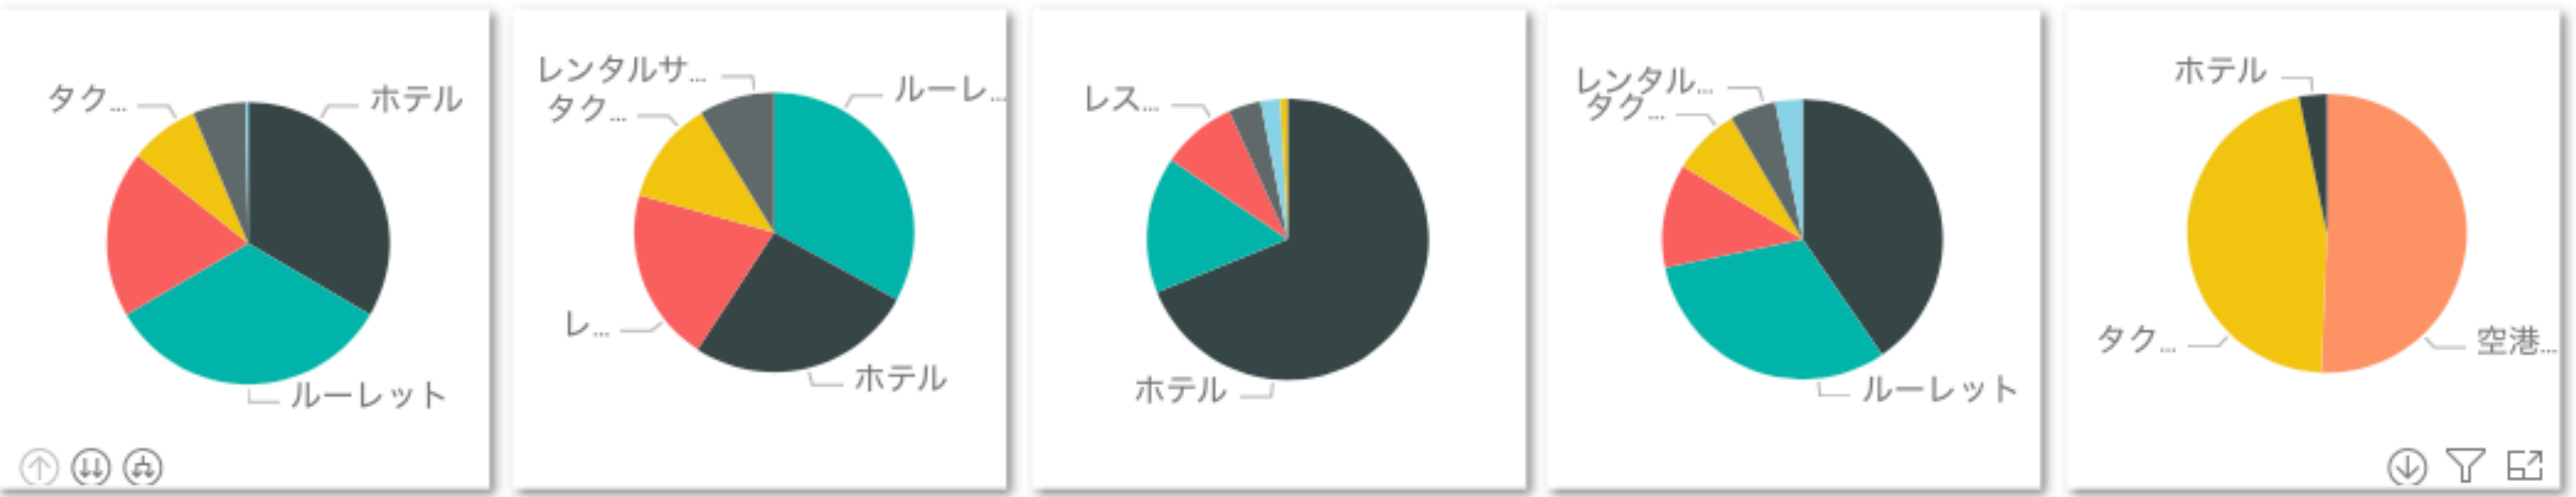

最新アクセス: 2019/01/27

過去30日 過去7日 全体

【BIダッシュボード】ご利用場所や施策内容に合わせてカスタムダッシュボードをご用意します

2018/07/13 2019/01/27

- TOP
- マクアケ
- Travee
- ルーレット
- その他
- レストラン
- タクシー
- レンタルサ...
- ホテル
- 空港情報

コンテンツ名
すべて

- その他
- 簡体字
- 日本語
- 英語
- 韓国語
- 繁体字

ホテル別の利用状況 最新アクセス: 2019/01/27 過去30日 過去7日 全体

五反田	三島	大宮	四谷	川崎
118 部屋	98 部屋	145 部屋	116 部屋	200 部屋
266 人	245 人	454 人	375 人	168 人
1.13	0.62	1.57	1.62	0.82

☞ = ユーザー数 / 部屋数 / 稼働日数 * 100 (部屋数、稼働日を考慮した相対的な指数)

【BIダッシュボード】 利用状況を様々な角度から可視化