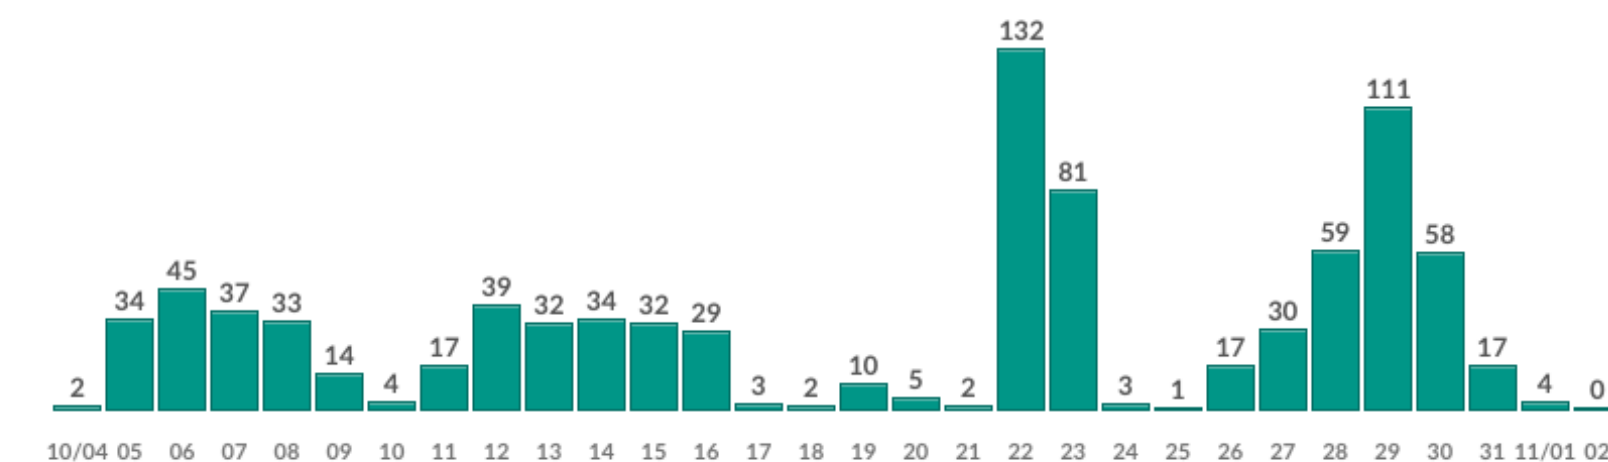

ググらせない®

Smart Plate Cloud : ダッシュボードサンプル

Nov 25, 2020

AQUABIT SPIRALS

【標準ダッシュボード】プレートごとやコンテンツごとのアクセス状況をグラフ表示します

Android iOS Other

Newer Repeater

Search

Unique Users

more

Repeat : 38 (15.32%)
New : 210 (84.68%)

Past 30 days Chart

↑ Access Count → Day

Ranking

more

Name	Plate ID	Count
[Redacted]	AZ.11199.1204186	81
[Redacted]	JA.10102.4870524	49
[Redacted]	JA.10006.3278425	48
[Redacted]	AZ.11130.9578325	46
Implanted Capsule	TH.10000.1000000	38
[Redacted]	AZ.10106.7362453	30
[Redacted]	AZ.11027.6695325	25
[Redacted]	AZ.11130.2861048	16
[Redacted]	AZ.11130.3656579	16
[Redacted]	AZ.10091.3364319	15

【スマプレチケット】販売状況を可視化

チケット

更新日 2020年9月30日

ユニークユーザー数

430

購入者数

155

販売数

227

販売枚数

298

アクション別ユーザー数比較

日別販売枚数

●小児 ●大人

販売枚数

276