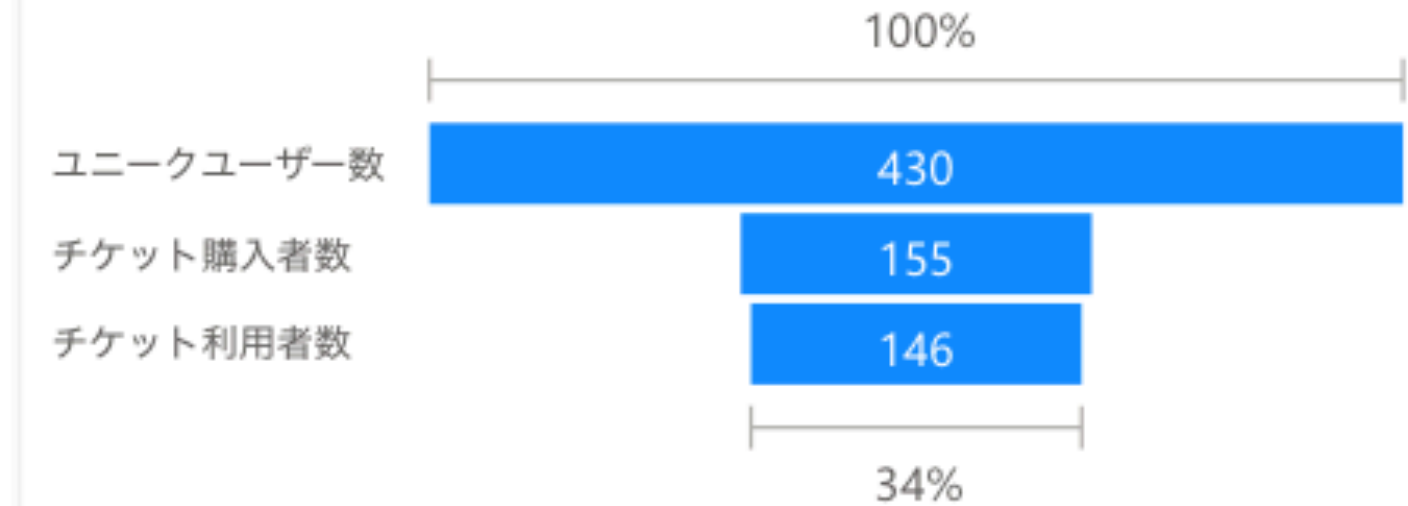

【スマプレチケット】販売状況を可視化

チケット

更新日 2020年9月30日

ユニークユーザー数

430

購入者数

155

販売数

227

販売枚数

298

アクション別ユーザー数比較