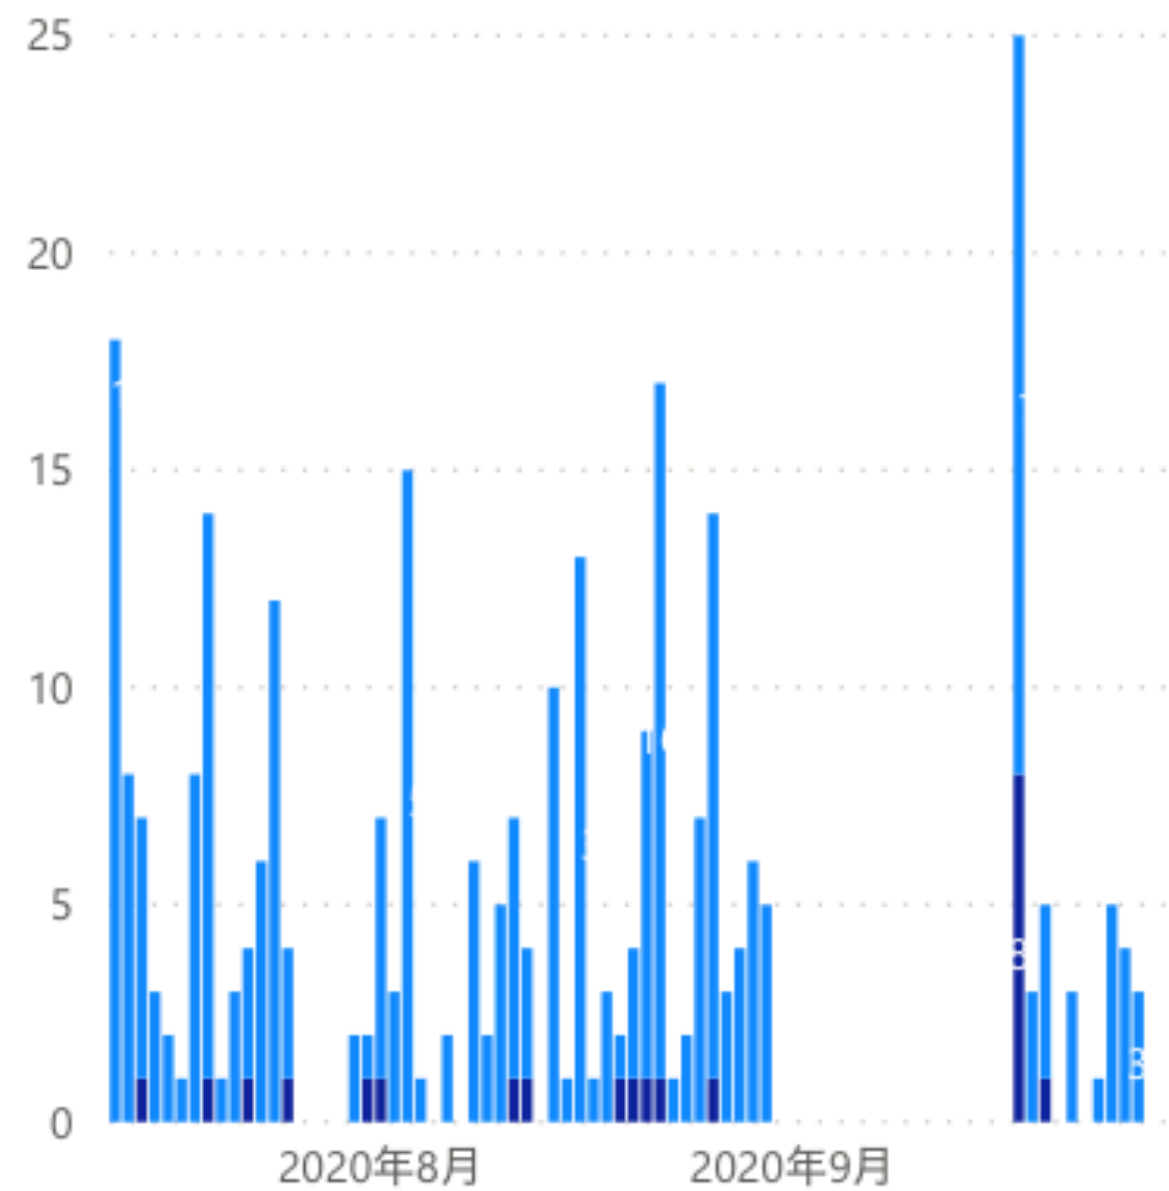

【スマプレチケット】販売状況を可視化

チケット

更新日 2020年9月30日

ユニークユーザー数

430

購入者数

155

販売数

227

販売枚数

298

アクション別ユーザー数比較

日別販売枚数

●小児 ●大人

販売枚数

276

販売枚数

22

大人・小児比率

購入時間	ユーザ	内容	利用時間
2020/07/12 8:49:21	No.6	大人	2020/07/12 9:09:35
2020/07/12 9:25:28	No.9	大人	2020/07/12 10:06:15
2020/07/12 10:15:53	No.9	大人	2020/07/12 10:40:57
2020/07/12 10:19:26	No.12	大人	
2020/07/12 10:24:38	No.13	大人	2020/07/12 10:57:20
2020/07/12 10:28:56	No.14	大人	2020/07/12 11:04:24
2020/07/12 11:02:43	No.18	大人	2020/07/12 11:40:52
2020/07/12 12:35:20	No.13	大人	2020/07/12 13:10:38
2020/07/12 12:54:27	No.19	大人	2020/07/12 13:36:13
2020/07/12 13:37:01	No.21	大人	2020/07/12 14:08:48
2020/07/12 13:58:52	No.22	大人	2020/07/12 14:30:02
2020/07/12 14:32:14	No.23	大人	2020/07/12 15:09:41
2020/07/12 15:57:13	No.26	大人	2020/07/12 16:35:57
2020/07/12 17:00:42	No.26	大人	2020/07/12 17:41:55
2020/07/12 17:06:45	No.31	大人	2020/07/12 17:41:02
2020/07/12 17:28:04	No.33	大人	2020/07/12 18:05:00