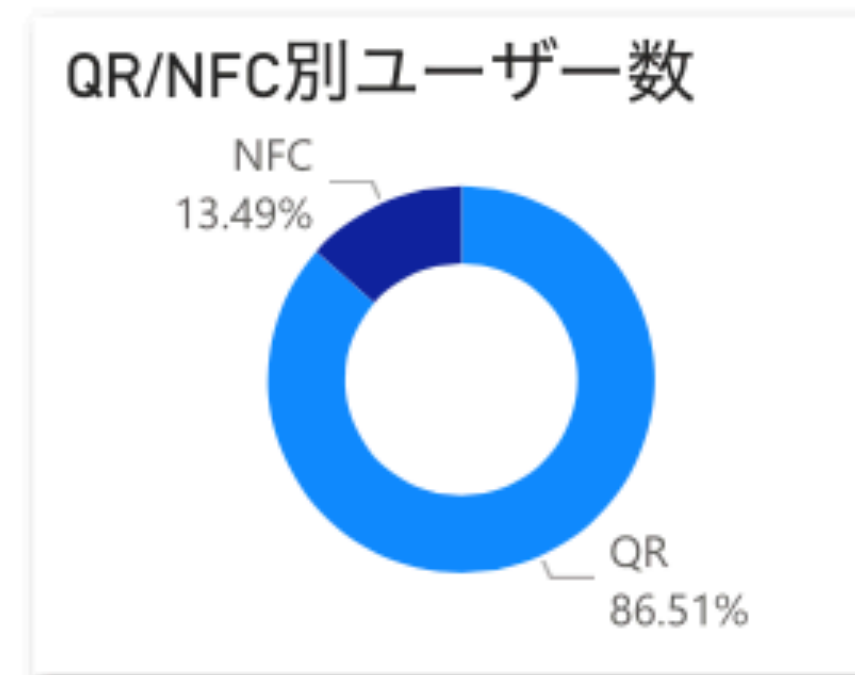

227

販売枚数

298

アクション別ユーザー数比較

日別販売枚数

●小児 ●大人

販売枚数

276

販売枚数

22

大人・小児比率

購入時間	ユーザ	内容	利用時間
2020/07/12 8:49:21	No.6	大人	2020/07/12 9:09:35
2020/07/12 9:25:28	No.9	大人	2020/07/12 10:06:15
2020/07/12 10:15:53	No.9	大人	2020/07/12 10:40:57
2020/07/12 10:19:26	No.12	大人	
2020/07/12 10:24:38	No.13	大人	2020/07/12 10:57:20
2020/07/12 10:28:56	No.14	大人	2020/07/12 11:04:24
2020/07/12 11:02:43	No.18	大人	2020/07/12 11:40:52
2020/07/12 12:35:20	No.13	大人	2020/07/12 13:10:38
2020/07/12 12:54:27	No.19	大人	2020/07/12 13:36:13
2020/07/12 13:37:01	No.21	大人	2020/07/12 14:08:48
2020/07/12 13:58:52	No.22	大人	2020/07/12 14:30:02
2020/07/12 14:32:14	No.23	大人	2020/07/12 15:09:41
2020/07/12 15:57:13	No.26	大人	2020/07/12 16:35:57
2020/07/12 17:00:42	No.26	大人	2020/07/12 17:41:55
2020/07/12 17:06:45	No.31	大人	2020/07/12 17:41:02
2020/07/12 17:28:04	No.33	大人	2020/07/12 18:05:00

【スマプレチケット】販売状況を可視化

全体 更新日 2020年9月30日

【スマプレフィードバック】利用者の満足度を可視化

客室	日時	ベッド	浴室	客室	アメニティ	スコア	ご意見・ご感想
313	2020/01/20 7:22:49	😊	😊	😊	😊	10.0	Excelent staying here at Henn na Hotel Akasaka. Nice location, staff and the cleaning is simply excelent. Congratularions!!!
401	2020/01/19 15:01:19	😊	😊	😊	😊	10.0	渡邊
401	2020/01/19 15:00:56	😞	😞	😞	😞	-5.0	渡邊
401	2020/01/19 15:00:38	😊	😊	😊	😊	5.0	渡邊
401	2020/01/19 15:00:14	😊	😊	😊	😊	10.0	渡邊

【スマプレタッチラリー②】参加者の回遊状況を可視化