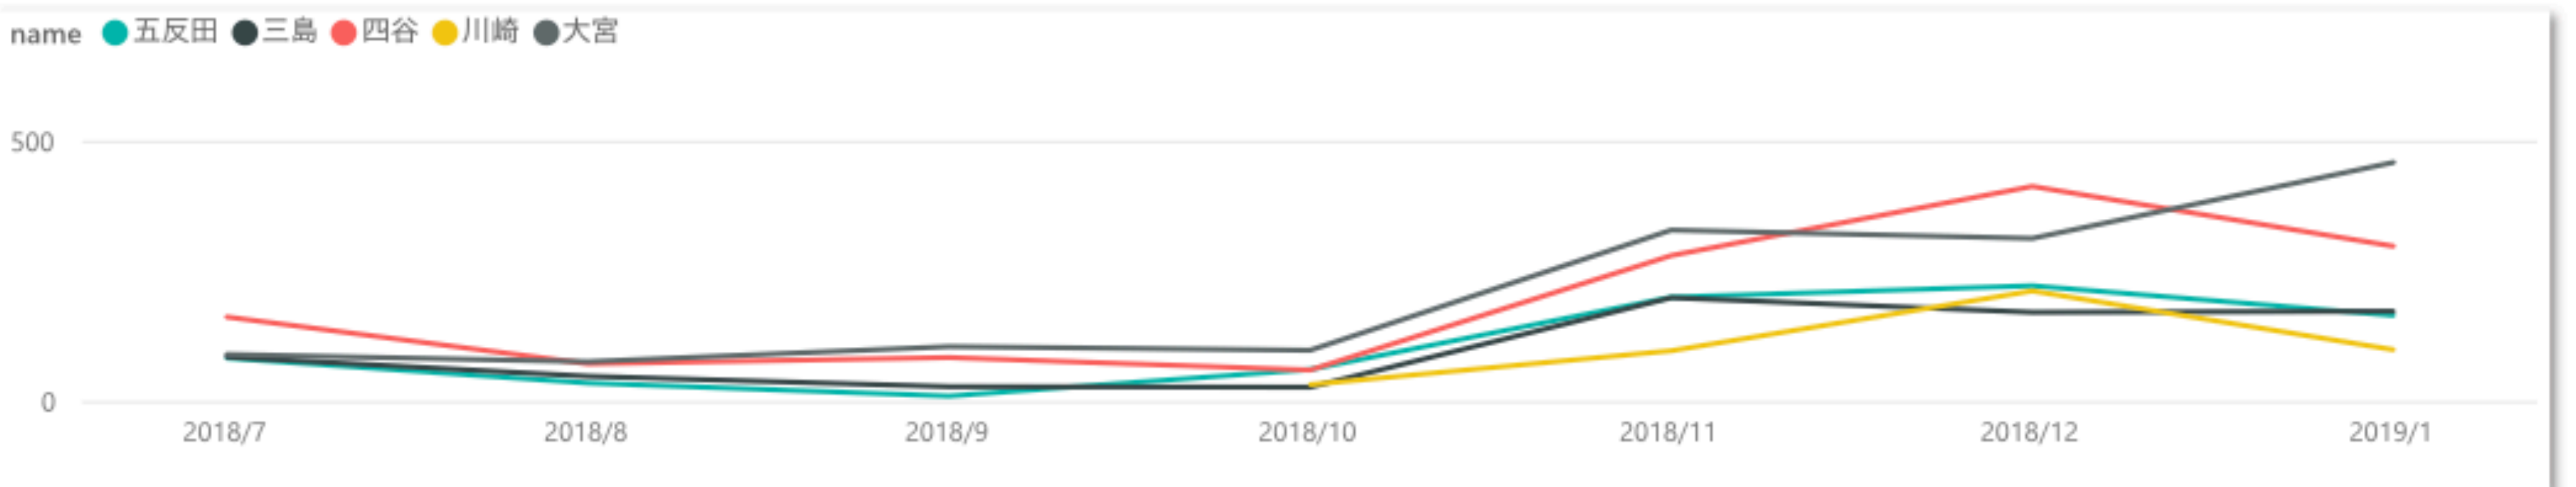

最新アクセス: 2019/01/27

過去30日 過去7日 全体

【BIダッシュボード】ご利用場所や施策内容に合わせてカスタムダッシュボードをご用意します

2018/07/13 2019/01/27

- TOP
- マクアケ
- Travee
- ルーレット
- その他
- レストラン
- タクシー
- レンタルサ...
- ホテル
- 空港情報

コンテンツ名
すべて

- その他
- 簡体字
- 日本語
- 英語
- 韓国語
- 繁体字

ホテル別の利用状況 最新アクセス: 2019/01/27 過去30日 過去7日 全体

五反田	三島	大宮	四谷	川崎
118 部屋	98 部屋	145 部屋	116 部屋	200 部屋
266 人	245 人	454 人	375 人	168 人
1.13	0.62	1.57	1.62	0.82

☞ = ユーザー数 / 部屋数 / 稼働日数 * 100 (部屋数、稼働日を考慮した相対的な指数)

【BIダッシュボード】 利用状況を様々な角度から可視化