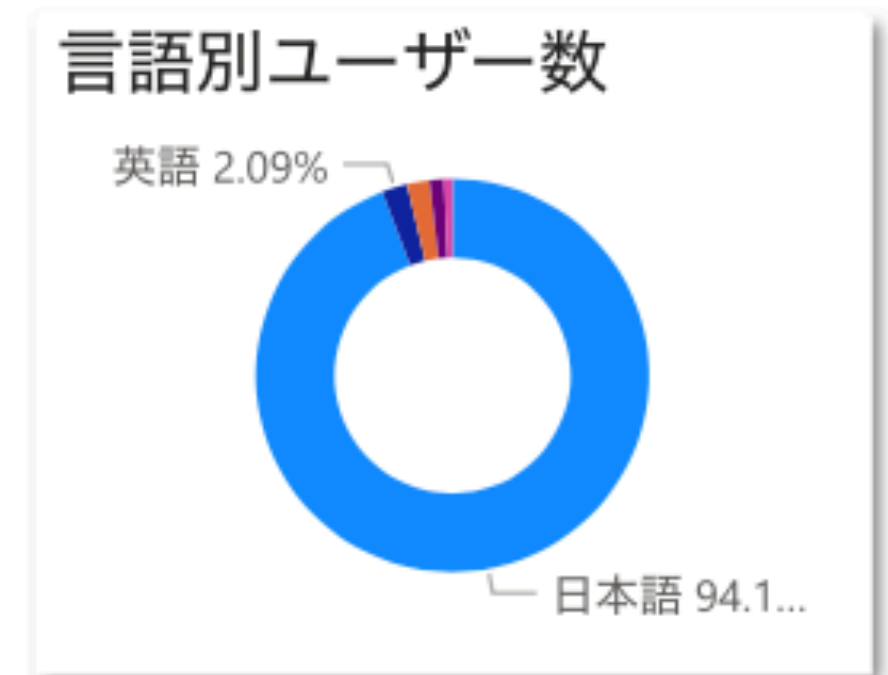

227

販売枚数

298

アクション別ユーザー数比較

日別販売枚数

●小児 ●大人

販売枚数

276

販売枚数

22

大人・小児比率

購入時間	ユーザ	内容	利用時間
2020/07/12 8:49:21	No.6	大人	2020/07/12 9:09:35
2020/07/12 9:25:28	No.9	大人	2020/07/12 10:06:15
2020/07/12 10:15:53	No.9	大人	2020/07/12 10:40:57
2020/07/12 10:19:26	No.12	大人	
2020/07/12 10:24:38	No.13	大人	2020/07/12 10:57:20
2020/07/12 10:28:56	No.14	大人	2020/07/12 11:04:24
2020/07/12 11:02:43	No.18	大人	2020/07/12 11:40:52
2020/07/12 12:35:20	No.13	大人	2020/07/12 13:10:38
2020/07/12 12:54:27	No.19	大人	2020/07/12 13:36:13
2020/07/12 13:37:01	No.21	大人	2020/07/12 14:08:48
2020/07/12 13:58:52	No.22	大人	2020/07/12 14:30:02
2020/07/12 14:32:14	No.23	大人	2020/07/12 15:09:41
2020/07/12 15:57:13	No.26	大人	2020/07/12 16:35:57
2020/07/12 17:00:42	No.26	大人	2020/07/12 17:41:55
2020/07/12 17:06:45	No.31	大人	2020/07/12 17:41:02
2020/07/12 17:28:04	No.33	大人	2020/07/12 18:05:00

【スマプレチケット】販売状況を可視化

全体 更新日 2020年9月30日

【スマプレフィードバック】利用者の満足度を可視化

客室	日時	ベッド	浴室	客室	アメニティ	スコア	ご意見・ご感想
313	2020/01/20 7:22:49	😊	😊	😊	😊	10.0	Excelent staying here at Henn na Hotel Akasaka. Nice location, staff and the cleaning is simply excelent. Congratularions!!!
401	2020/01/19 15:01:19	😊	😊	😊	😊	10.0	渡邊
401	2020/01/19 15:00:56	😞	😞	😞	😞	-5.0	渡邊
401	2020/01/19 15:00:38	😊	😊	😊	😊	5.0	渡邊
401	2020/01/19 15:00:14	😊	😊	😊	😊	10.0	渡邊

【スマプレタッチラリー②】参加者の回遊状況を可視化