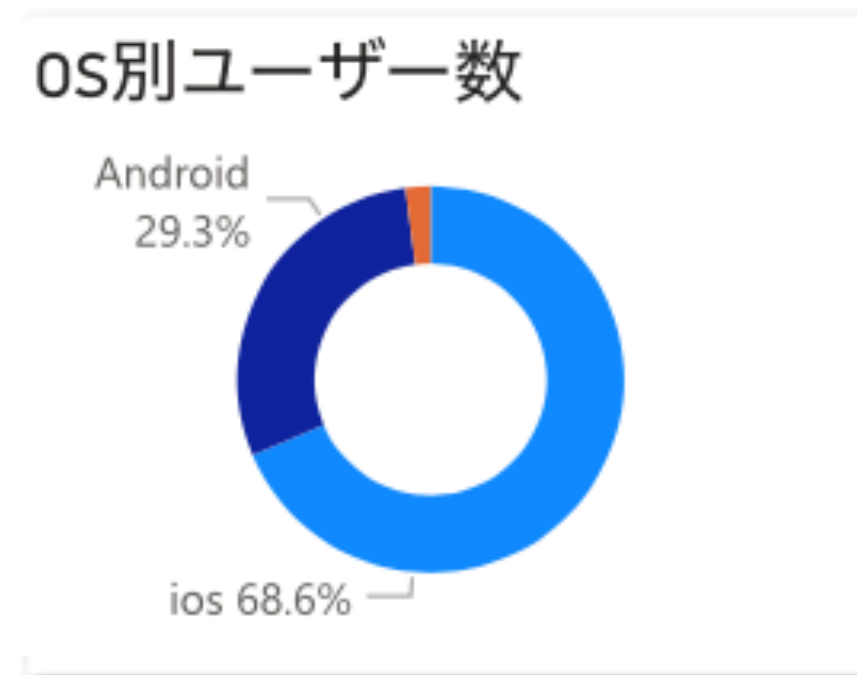

227

販売枚数

298

アクション別ユーザー数比較

日別販売枚数

●小児 ●大人

販売枚数

276

販売枚数

22

大人・小児比率

購入時間	ユーザ	内容	利用時間
2020/07/12 8:49:21	No.6	大人	2020/07/12 9:09:35
2020/07/12 9:25:28	No.9	大人	2020/07/12 10:06:15
2020/07/12 10:15:53	No.9	大人	2020/07/12 10:40:57
2020/07/12 10:19:26	No.12	大人	
2020/07/12 10:24:38	No.13	大人	2020/07/12 10:57:20
2020/07/12 10:28:56	No.14	大人	2020/07/12 11:04:24
2020/07/12 11:02:43	No.18	大人	2020/07/12 11:40:52
2020/07/12 12:35:20	No.13	大人	2020/07/12 13:10:38
2020/07/12 12:54:27	No.19	大人	2020/07/12 13:36:13
2020/07/12 13:37:01	No.21	大人	2020/07/12 14:08:48
2020/07/12 13:58:52	No.22	大人	2020/07/12 14:30:02
2020/07/12 14:32:14	No.23	大人	2020/07/12 15:09:41
2020/07/12 15:57:13	No.26	大人	2020/07/12 16:35:57
2020/07/12 17:00:42	No.26	大人	2020/07/12 17:41:55
2020/07/12 17:06:45	No.31	大人	2020/07/12 17:41:02
2020/07/12 17:28:04	No.33	大人	2020/07/12 18:05:00

【スマプレチケット】販売状況を可視化

全体 更新日 2020年9月30日

【スマプレフィードバック】利用者の満足度を可視化

客室	日時	ベッド	浴室	客室	アメニティ	スコア	ご意見・ご感想
313	2020/01/20 7:22:49	😊	😊	😊	😊	10.0	Excelent staying here at Henn na Hotel Akasaka. Nice location, staff and the cleaning is simply excelent. Congratularions!!!
401	2020/01/19 15:01:19	😊	😊	😊	😊	10.0	渡邊
401	2020/01/19 15:00:56	😞	😞	😞	😞	-5.0	渡邊
401	2020/01/19 15:00:38	😊	😊	😊	😊	5.0	渡邊
401	2020/01/19 15:00:14	😊	😊	😊	😊	10.0	渡邊

【スマプレタッチラリー②】参加者の回遊状況を可視化