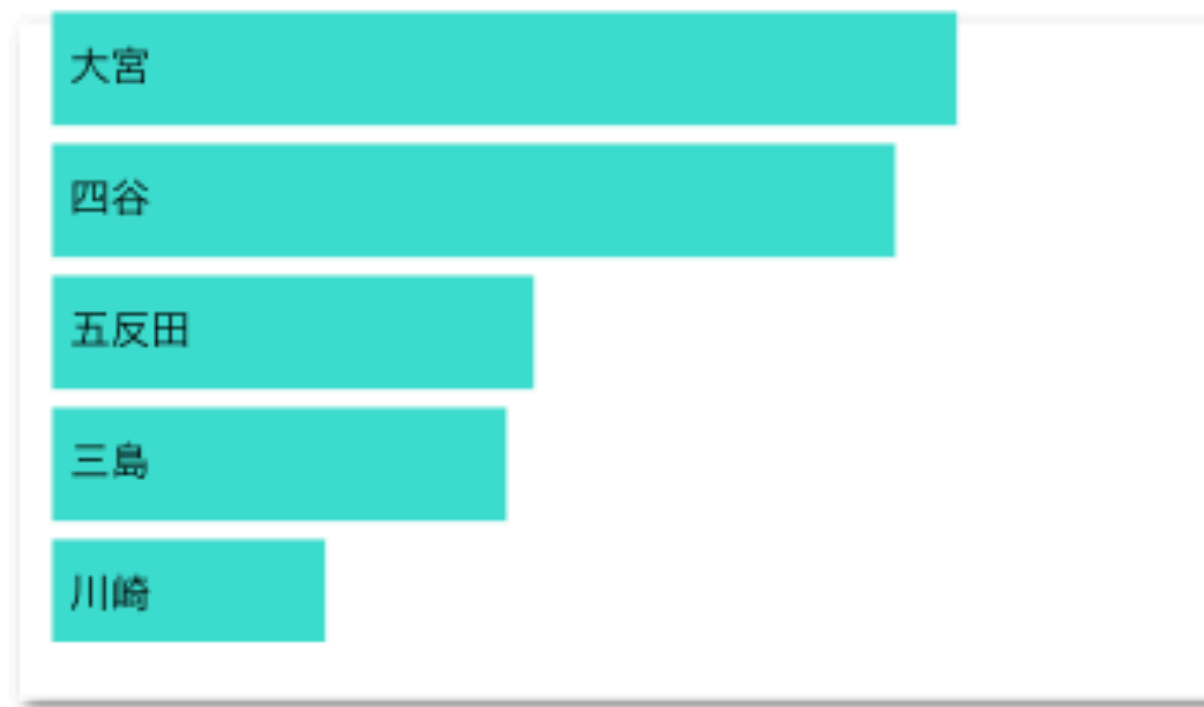

全体アクセス・ユーザー

- その他
- roulette(challenge)
- JapanTaxi インストール
- Google Map ラーメン
- 客室内の便利なアイテムについて
- Call Japan Taxi to 羽田
- スマプレ動画
- Google Map 寿司
- 時刻表 国内線
- Google Map 焼肉
- Google Map 和食
- Google Man イタリアン

最新アクセス: 2019/01/27

過去30日 過去7日 全体