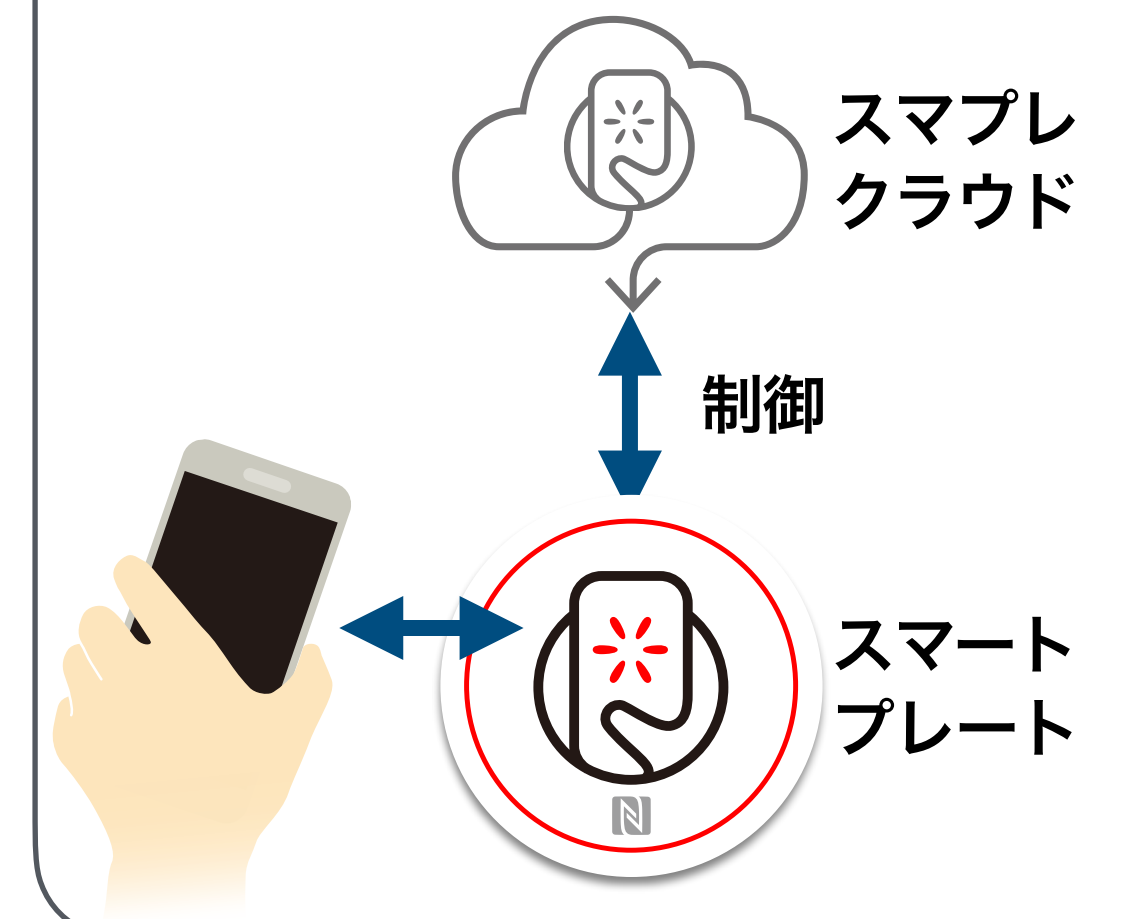

	一般的なNFCタグ	スマートプレート
国際標準規格に準拠	○	○
バッテリー不要	○	○
アプリ不要	○	○
スマホをかざしてアクセス	○	○
複製防止	○	○
用途変更	△ 現物にアクセスすれば可	◎ クラウドからコントロール可
利用状況の可視化・分析	✕	◎ BIダッシュボード
スクリーン連動	✕	◎ 特許取得済み (日本・米国・中国・シンガポール)
コンテンツ配信管理機能	✕	◎ ランディングページを生成可
回遊促進（スタンプラリー）機能	✕	◎
トークン管理による個体識別	△ 単体では不可	◎
利用者確認	✕	◎ 生体認証による本人確認が可能
決済機能	○ 専用端末が必要	◎ スマホでOK。一部特許取得済み

主に単一の用途で使用されるこれまでのNFC

ICタグ

ICカード

クラウドで管理するNFC内蔵スマートプレート

かざすだけでサービスを起動する「NFC簡単アクセス」の対応状況

iPhone・iOSの神対応でNFC簡単アクセスはスマホの「New Normal」になりつつあります

日本のみならず世界中で数々の受賞

2015		東急アクセラレートプログラム 2015 準グランプリ
2016		IVS Launch Pad 2016 Spring 3位
		Startup World Cup 2016 台湾地区ファイナリスト
2017		4YFN Awards IoT TOP 8 ファイナリスト (MWCバルセロナ2017)
		リテールプロモーションアワード2017受賞
		富士通 API Contest 2017 優勝
2018		French Business Award 2017 審査員特別賞
2019		森トラスト Future Accelerate Program 2019 優勝
		Open Innovation Fes 2019 Collaboration Battle 優勝
		Hanoi Innovation Summit 2019 Smart Cities TOP 8 ファイナリスト
		Plug and Play Japan 2019 Summer Batch Brand & Retail 優勝