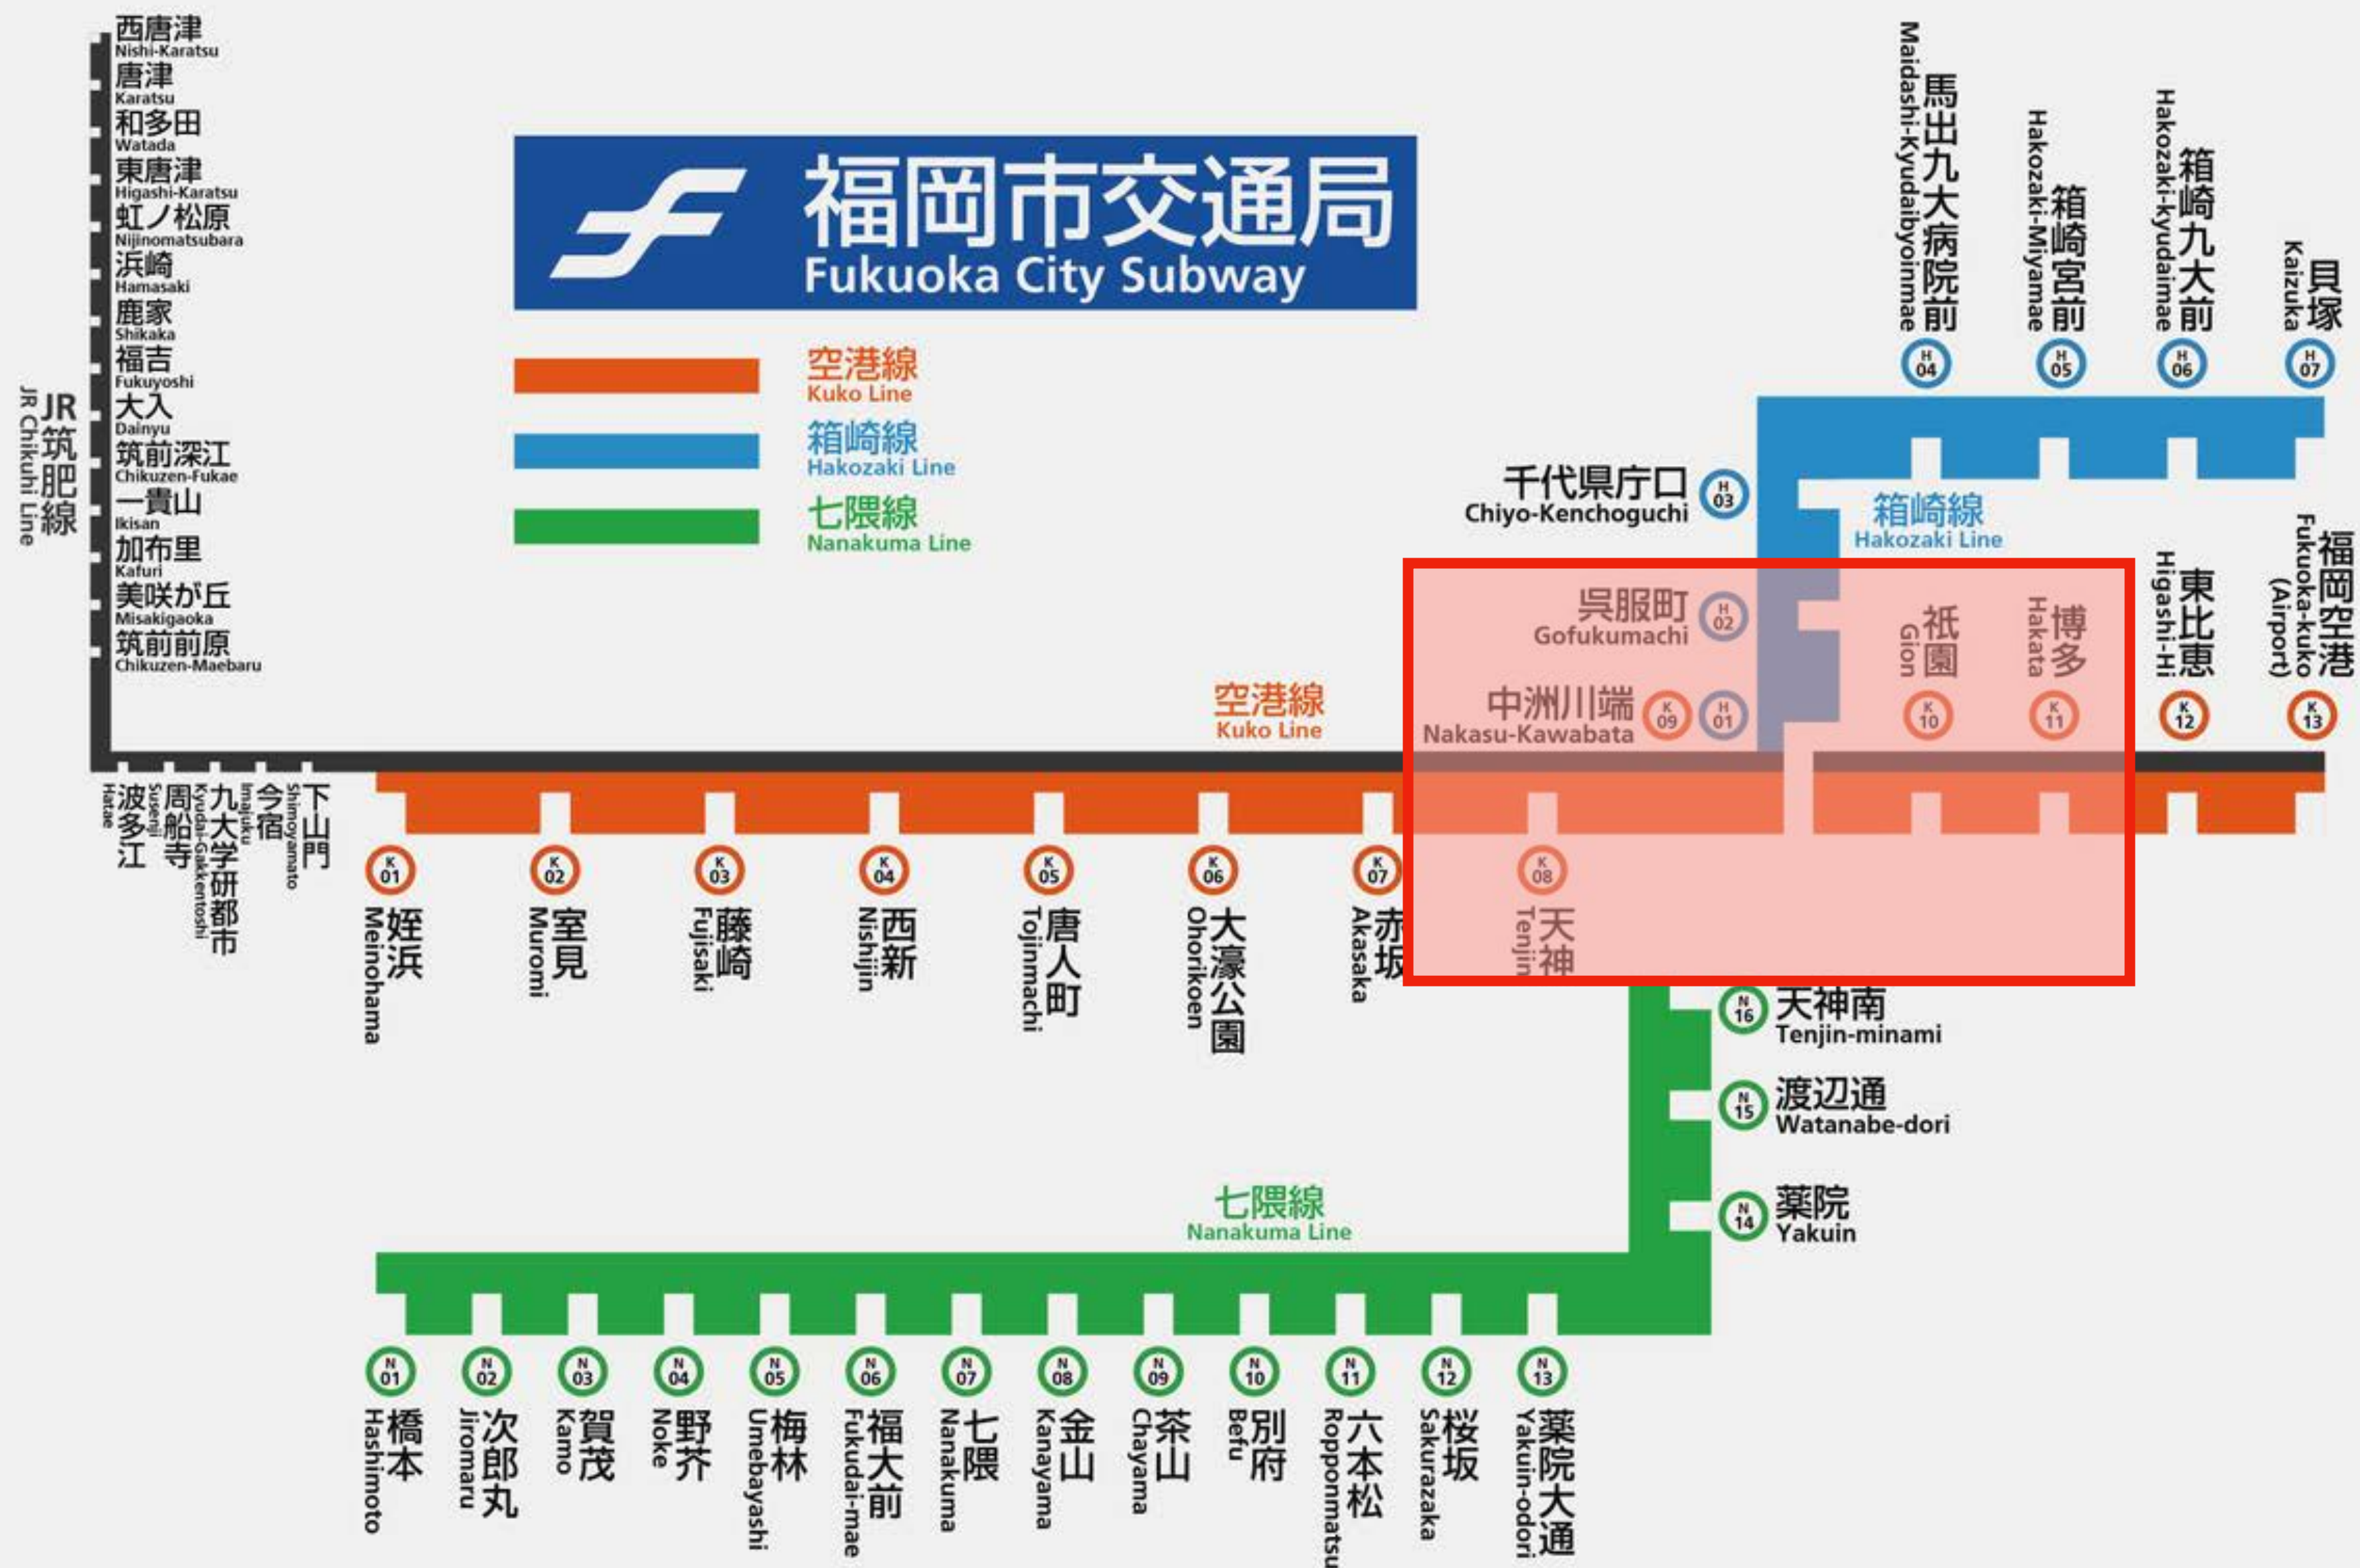

どうやって
買うの？

まずはきっぷ購入画面へ

決済する

各所のポスターの NFC ステッカーや
QRコード(上図)にスマホをかざして購入画面へ

購入サイトで必要事項等を記入・選択し、お持ちの
「Visa のタッチ決済対応カード」か他の Visa カード、
または Visa カード登録可能な NFC 対応スマートフォン等
で決済してください

「乗る時」
「降りる時」は
どうするの？

駅係員がいる改札窓口に設置された専用のリーダーにかざす

主な仕様

- ✓ ポスターやチラシ、券売機、駅務員窓口等、様々なリアル接点にスマートフォンを近づける（かざす）だけで瞬時に購入導線へ誘引する、OMO (Online Merges with Offline) 型デジタルチケット
- ✓ オンラインリンクからも事前購入可能
- ✓ スマートフォン標準のApple IDまたはGoogleアカウントで認証することで、メールアドレスやパスワード入力によるユーザー登録を不要にする
- ✓ リアル接点にはNFC対応のICチップを内蔵した専用ステッカーとQRコードを併用
- ✓ 利用時も改札付近の専用ステッカーに近づける（かざす）だけで乗車券が瞬時に開く。有効な乗車券がない場合は券売機を開く。
- ✓ 購入時に使用したタッチ決済機能付きVisaカードまたはNFC対応スマートフォンを改札の専用リーダーにかざすことでも利用が可能（EMVコンタクトレス乗車）
- ✓ 購入者には市内各所の特典施設で利用できる特典クーポンを発行、乗車を起点とした地域内回遊を促進する
- ✓ すべての接点をユニークIDで管理し利用状況を記録することで、購入者・利用者の動線を把握、分析に役立てる

路線図と対象区間

福岡市
実証実験
フルサポート事業

**天神・博多間
1日フリーきっぷ**

対象駅
天神・中洲川端・呉服町・祇園・博多

大人500円 / 小児250円

Visaのタッチ決済対応カードで
地下鉄の特定エリアが
乗り降り自由!!

【福岡市実証実験フルサポート事業】

この乗車券は福岡市地下鉄の**対象5駅**に限り乗り降り自由となる1日乗車券です。