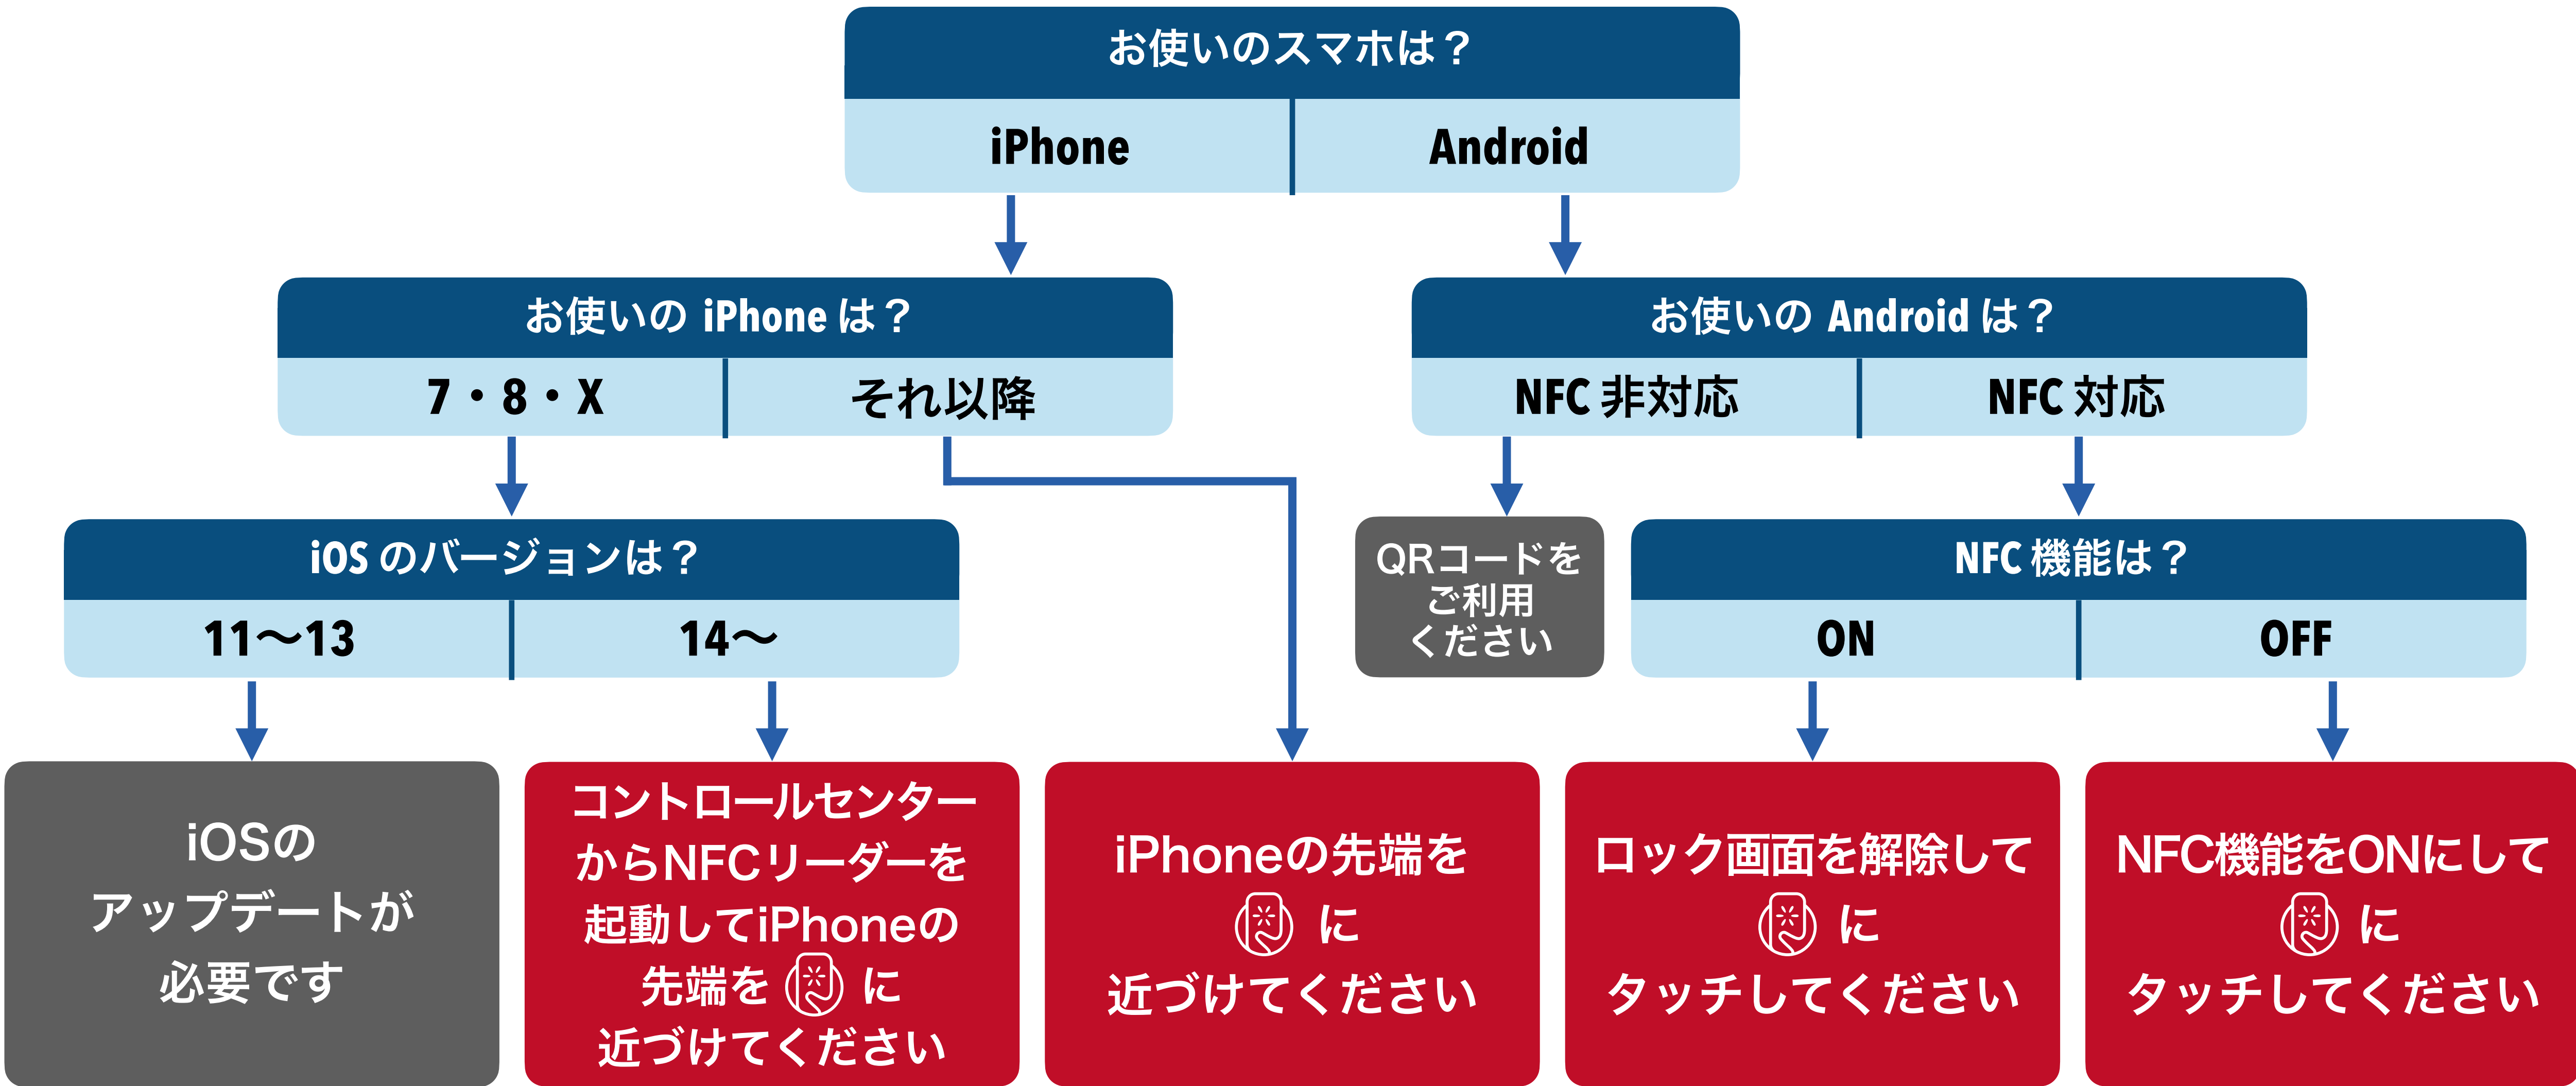

	一般的なNFCタグ	スマートプレート
国際標準規格に準拠	○	○
バッテリー不要	○	○
アプリ不要	○	○
スマホをかざしてアクセス	○	○
複製防止	○	○
用途変更	△ 現物にアクセスすれば可	◎ クラウドからコントロール可
利用状況の可視化・分析	✕	◎ BIダッシュボード
スクリーン連動	✕	◎ 特許取得済み (日本・米国・中国・シンガポール)
コンテンツ配信管理機能	✕	◎ ランディングページを生成可
回遊促進（スタンプラリー）機能	✕	◎
トークン管理による個体識別	△ 単体では不可	◎
利用者確認	✕	◎ 生体認証による本人確認が可能
決済機能	○ 専用端末が必要	◎ スマホでOK。一部特許取得済み

主に単一の用途で使用されるこれまでのNFC

ICタグ

ICカード

クラウドで管理するNFC内蔵スマートプレート

かざすだけでサービスを起動する「NFC簡単アクセス」の対応状況

iPhone・iOSの神対応でNFC簡単アクセスはスマホの「New Normal」になりつつあります

日本のみならず世界中で数々の受賞

2015		東急アクセラレートプログラム 2015 準グランプリ
2016		IVS Launch Pad 2016 Spring 3位
		Startup World Cup 2016 台湾地区ファイナリスト
2017		4YFN Awards IoT TOP 8 ファイナリスト (MWCバルセロナ2017)
		リテールプロモーションアワード2017受賞
		富士通 API Contest 2017 優勝
2018		French Business Award 2017 審査員特別賞
2019		森トラスト Future Accelerate Program 2019 優勝
		Open Innovation Fes 2019 Collaboration Battle 優勝
		Hanoi Innovation Summit 2019 Smart Cities TOP 8 ファイナリスト
		Plug and Play Japan 2019 Summer Batch Brand & Retail 優勝